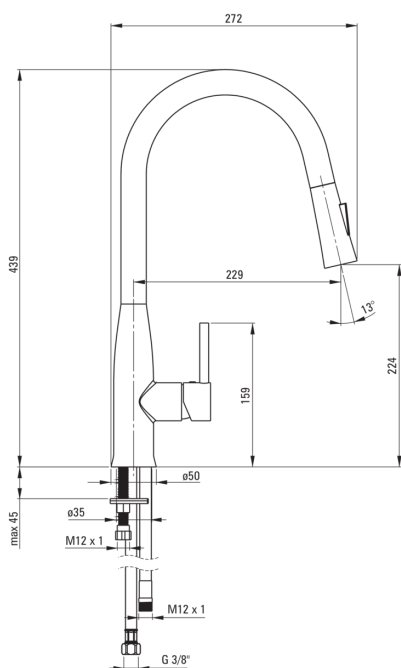

LUKRECJA

Konyhai csaptelep

Cikkszám: BDH_A72M

EAN: 5907650821298

Szín: fehér

Garancia [év]: 7

Csaptelep

Kivitelezés	fehér
Anyag	sárgaréz
Csaptelep típusa	keverő, egykaros
Beszereési mód	álló
Átfolyási osztály [l/perc]	Z - 4-9 l/min
Akusztikai osztály [db]	I (x ≤ 20)
Visszacsapó szelepek	Igen

Csaptelep betét

Betét mérete	35 mm
--------------	-------

Kifolyócsövek

Kifolyó típusa	kihúzott
Csaptelep kifolyócső hatótávolsága [mm]	229
Anyag	rozsdamentes acél

Perlátorok

Perlátor típusa	honeycomb
Perlátor mérete	M16

Csatlakozó tömlők

Hosszúság [mm]	450
Menet beszereléshez	3/8"
Csatlakozó menet	M10

Csövek

Hosszúság [mm]	1500
----------------	------

Kézizuhanyok

Funkciók száma	2
----------------	---

Kiemelések:

- A csaptelep teste a legkiválóbb minőségű sárgarézből készült
- A csaptelep perlátorral van felszerelve
- Csaptelep funkcionális kihúzható kézizuhannyal
- 45 cm-es csatlakozó tömlők mellékelve
- Z átfolyási osztály (4-9 l/perc), amely lehetővé teszi a vízfogyasztás csökkentését
- A csaptelep visszacsapó szelepekkel van felszerelve, hogy a kevert víz ne folyjon vissza a berendezésbe
- 2 funkció kézizuhany
- Innovatív és tartós Bianco bevonat
- Csak a legjobb alapanyagokból, amelyek minőségét laboratóriumi vizsgálatok igazolták
- Az ajánlat tartalmaz egy tisztítószert a szerelvényekhez, amely bármilyen színhez használható