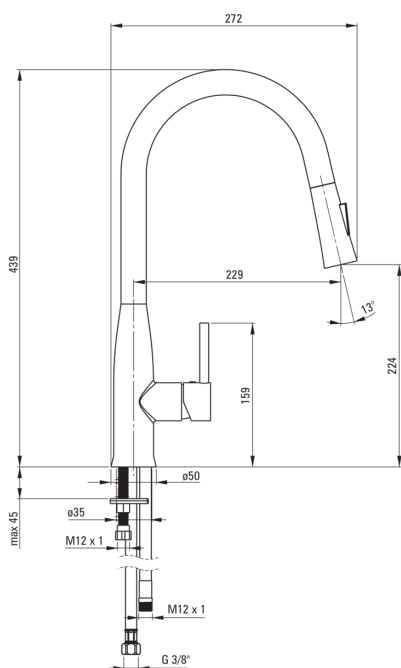

Code produit: BDH_A72M

EAN: 5907650821298

Couleur: bianco

Garantie [années]: 7

Mitigeur

Finition	bianco
Matériel	cuivre
Type de mitigeur	mixer, mono-manche
Méthode de montage	debout
Classe de débit [l/min]	Z - 4-9 l/min
Groupe acoustique [db]	I (x ≤ 20)
Clapets anti-retour	Oui

Cartouche mélangeur

Taille de la cartouche en céramique	35 mm
-------------------------------------	-------

Becs

Type de bec	extractible
La distance de bec de robinet [mm]	229
Matériel	acier inoxydable inoxydable

Aérateurs

Type d'aérateur	honeycomb
Taille de l'aérateur	M16

Flexibles de raccordement

Longueur [mm]	450
Fil d'installation	3/8"
Fil de connexion	M10

Flexibles

Longueur [mm]	1500
---------------	------

Douchettes à main

Nombre de fonctions	2
---------------------	---

Caractéristiques:

- Le corps du mitigeur est en cuivre de la plus haute qualité
- Le mitigeur est équipé d'un aérateur de jet
- Mitigeur avec bec extractible fonctionnel
- Tuyaux de raccordement de 45 cm inclus
- Classe de débit Z (4-9 l/min) permettant une réduction de la consommation d'eau
- Le mitigeur est équipé de clapets anti-retour afin que l'eau mitigée ne reflue pas dans l'installation
- douchette 2 fonctions
- Revêtement Bianco innovant et durable
- Seuls les meilleurs matériaux, dont la qualité a été confirmée par des tests en laboratoire
- L'offre comprend un produit de nettoyage pour les luminaires de toutes les couleurs