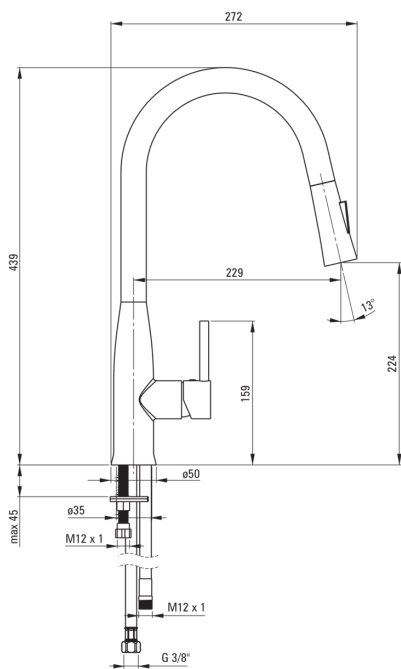

LUKRECJA

Grifo de la cocina

Código de producto: BDH_A72M

EAN: 5907650821298

Color: blanco

Garantía [años]: 7

Mezclador

Finalizar	blanco
Material	latón
Tipo de mezcladora	mezclador, piloto único
Metodo de instalacion	de pie
Clase de flujo [l/min]	Z - 4-9 l/min
Grupo acústico [db]	I (x ≤ 20)
Revisar válvulas	Sí

Cartucho mezclador

Tamaño del cartucho de cerámica	35 mm

Boquiabiertos

Tipo de boquilla	extraer
Rango de boquiabierto de mezclador [mm]	229
Material	acero inoxidable

Aireador

Tipo aéreo	panel
Tamaño del aireador	M16

Conectando mangueras

Longitud [mm]	450
Hilo de instalación	3/8"
Hilo de conexión	M10

Manguera

Longitud [mm]	1500

Duchas de mano

Número de funciones	2

Características:

- Cuerpo de batería hecho de latón de la más alta calidad
- Batería equipada con una aireación del aireador de la corriente
- Batería con un toque de extracción funcional
- Mangueras de conexión incluidas
- La clase de flujo con (4-9 l/min) le permite reducir el consumo de agua
- Batería equipada con válvulas de retención, gracias a las cuales el agua mixta no vuelve a la instalación
- Teleducha de 2 funciones
- Recubrimiento de blanco innovador y duradero
- Solo los mejores materiales cuya calidad es confirmada por la investigación en el laboratorio