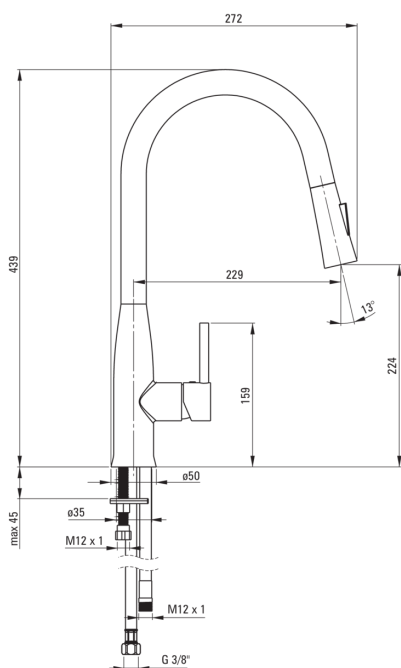

Artikel-Nr.: BDH_A72M

EAN: 5907650821298

Farbe: bianco

Garantie [Jahre]: 7

Armatur

Ausführung	bianco
Material	Messing
Art der armatur	Mischer, Einhebel
Methode der montage	stehend
Durchflussklasse [l/min]	Z - 4-9 l/min
Akkustische gruppe	I (x ≤ 20)
Rückventil	Ja

Kartusche

Größe der kartusche	35 mm
---------------------	-------

Ausläufe

Auslaufart	ausziehbarer Auslauf
Armaturausladung [mm]	229
Material	Rostfreies Stahl

Aerator

Typ des luftsprudlers	hexagonal-
Aerator gröÙe	M16

Anschlusschläuche

Länge	450
Installationsgewinde	3/8"
Anschlussgewinde	M10

Schläuche

Länge	1500
-------	------

Handbrausen

Anzahl der funktionen	2
-----------------------	---

Charakteristische Merkmale:

- Armaturkörper ist aus hochwertigem Messing gefertigt
- Armatur ist mit einem Strahlbelüfter ausgestattet
- Armatur mit funktionellem herausziehbarem Auslauf
- 45 cm Anschlusschläuche im Set
- Durchflussklasse Z (4-9 l/min) ermöglicht einen reduzierten Wasserverbrauch
- Armatur ist mit Rückschlagventilen ausgestattet, damit das gemischte Wasser nicht in die Installation zurückfließt
- Handbrause mit 2 Funktionen
- Innovative und langlebige Bianco-Beschichtung
- Nur die besten Materialien, deren Qualität durch Laboruntersuchungen bestätigt wird
- Im Angebot Präparat zum Reinigen von Armaturen in allen Ausführungen