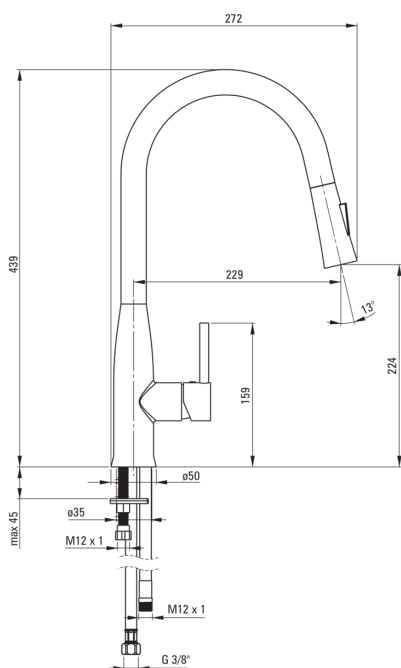

Код продукту: BDH_072M

EAN: 5908212053218

Колір: хром

Гарантія: 7

Змішувач

Оздоблення	хром
Матеріал	латунь
Тип змішувача	змішуючий, з однією ручкою
Спосіб монтажу	стоячий
Клас витрати	Z - 4-9 л/хв
Акустична група	I ($x \leq 20$)
Зворотні клапани	Так

Картридж до змішувача

Розмір керамічного картриджа	35 мм
------------------------------	-------

Носики

Вид носика	висувний, рухомий
Діапазон виліву змішувача [мм]	229
Матеріал	метал

Аератори

Тип аератора	honeycomb
--------------	-----------

З'єднувальні шланги

Довжина [мм]	450
Винт до інсталяції	3/8"
Винт кронштейна	M10

Шланги

Довжина [мм]	1500
--------------	------

Лійки

Кількість функцій	2
-------------------	---

Відмінна риса:

- Корпус змішувача виготовлений з високоякісної латуні
- Змішувач оснащений аератором для аерації струменя
- Змішувач з функціональним висувним носиком
- З'єднувальні шланги в комплекті
- Клас витрати (4-9 л / хв) дозволяє знизити витрату води
- 2-функціональна лійка
- Змішувач оснащений зворотними клапанами, щоб змішана вода не поверталася в інсталяцію
- Тільки найкращі матеріали, якість яких ми підтверджуємо дослідженнями в лабораторії
- Засіб для очищення санітарної арматури доступний у всіх кольорах