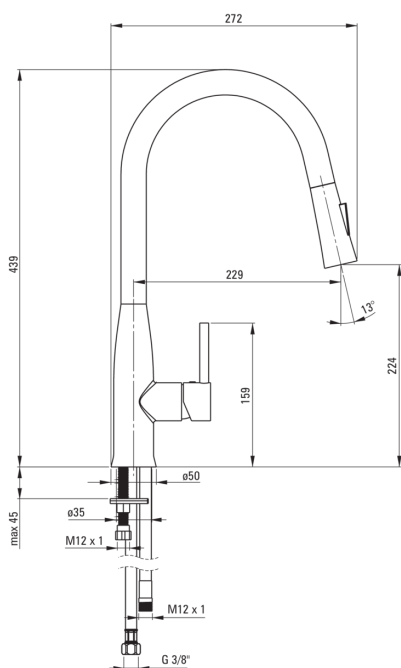

koda izdelka: BDH_072M

EAN: 5908212053218

Barva: krom

Garancija [leta]: 7

Armatura vključena

Finiš	krom
Material	medenina
Tip armature	armatura, z eno ročico
Metoda montaže	stoječ
Razred pretoka [l/min]	Z - 4-9 l/min
Zvočni razred [db]	I (x ≤ 20)
Nadzorni ventil	Ja

Mešalna kartuša

Velikost keramične kartuše	35 mm
----------------------------	-------

Izlivi

Tip izliva	izvlečno, vrtljivo
Dolžina izliva [mm]	229
Material	kovinsko

Perlator

Tip perlatorja	satovje
----------------	---------

Povezovalne cevi

Dolžina [mm]	450
Montažni navoj	3/8"
Navoj priključka 1/2"	M10

Cevi

Dolžina [mm]	1500
--------------	------

Tuš ročke

Število funkcijskih stikal	2
----------------------------	---

karakteristike:

- Telo armature je izdelano iz najkakovostnejše medenine
- Armatura je opremljena s perlatorjem za vodni curek
- Armatura s funkcionalnim izvlečnim izlivom
- Priložene priključne cevi
- Razred pretoka Z (4-9 l/min) omogoča zmanjšanje porabe vode
- 2-funkcijska tuš ročka
- Armatura ima nepovratne ventile, da mešana voda ne teče nazaj v sistem
- Samo najboljši materiali, katerih kakovost je potrjena z laboratorijskimi testi
- Ponudba vsebuje čistilno sredstvo za armature vseh barv