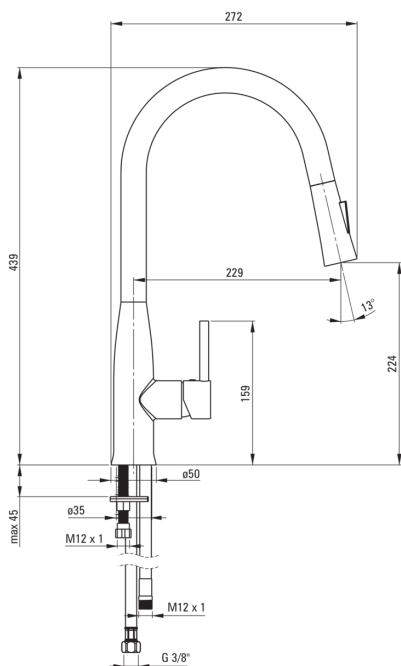

LUKRECJA

Смеситель для кухни

Код товара: BDH_072M

EAN: 5908212053218

Цвет: хром

Гарантия [лет]: 7

Смесители

Отделка	хром
Материал	латунь
Вид смесителя	смешивающий, однорычажный
Способ монтажа	стоящий
Класс расхода [л/мин]	Z - 4-9 л/мин
Акустическая группа [дБ]	I ($x \leq 20$)
Обратные клапаны	Да

Картридж к смесителю

Размер картриджа	35 мм
------------------	-------

Изливы

Вид излива	выдвижная, оборачиваемая
Длина излива [мм]	229
Материал	метал

Аэраторы

Тип аэратора	honeycomb
--------------	-----------

Соединительные шланги

Длина [мм]	450
Винт к инсталляции	3/8"
Винт кронштейна	M10

Шланги

Длина [мм]	1500
------------	------

Лейки

Количество функций	2
--------------------	---

Отличительные черты:

- Корпус смесителя изготовлен из латуни высочайшего качества
- Смеситель оборудован струйным аэратором
- Смеситель с функциональным выдвижным изливом
- Соединительные шланги 45 см в комплекте
- Класс расхода Z (4-9 л/мин) позволяет снизить употребление воды
- 2-х функциональный излив
- Смеситель в составе с обратными клапанами, благодаря им смешанная вода не стекает обратно в установку
- Только лучшие материалы, качество которых подтверждено лабораторными испытаниями
- Предложение включает чистящее средство для арматуры всех цветов