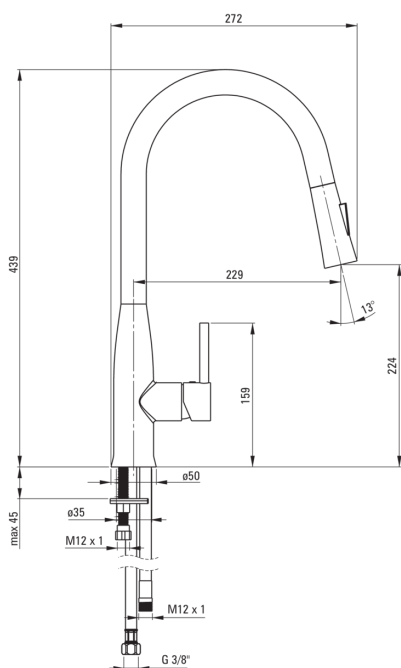

LUKRECJA

Baterie pentru bucătărie

Codul produsului: BDH_072M

EAN: 5908212053218

Culoarea: cromat

Garanție [ani]: 7

Baterie

Finisaj	cromat
Material	alamă
Tipul bateriei	baterie, un mâner
Metoda de instalare	de sine stătător
Clasa de debit [l/min]	Z - 4-9 l/min
Grupa acustică [db]	I (x ≤ 20)
Supape de reținere	Da

Baterie cartuș

Dimensiunea cartușului ceramic	35 mm

Pipe

Tipul pipei	extractibil, pivot
Raza de acțiune a pipei bateriei [mm]	229
Material	metal

Aeratoare

Tipul aeratorului	honeycomb

Furtunuri de racordare

Lungimea [mm]	450
Filet de instalare	3/8"
Filet de conexiune	M10

Furtunuri

Lungimea [mm]	1500

Dușuri de mână

Număr de funcții	2

Caracteristici:

- Corpul bateriei este fabricat din alamă de cea mai bună calitate.
- Bateria este dotată cu aerator.
- Bateria pipă extractibilă funcțională
- Furtunuri de racordare de 45 cm incluse
- Clasa de debit Z (4-9 l/min) permite reducerea consumului de apă.
- Pipă cu două funcții
- Bateria este dotată cu supape antiretur pentru a nu permite curgerea apei înapoi în instalație.
- Doar cele mai bune materiale, a căror calitate a fost certificată prin teste de laborator
- Oferta include și agenți de curățare pentru toate tipurile de finisaje