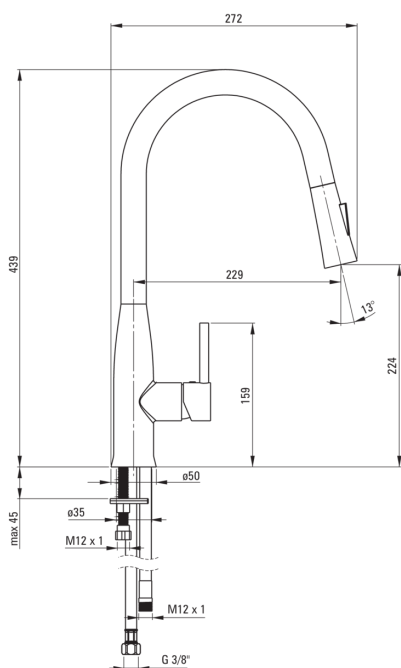

LUKRECJA

Baterie pentru bucătărie

Codul produsului: BDH_072M

EAN: 5908212053218

Culoarea: cromat

Garanție [ani]: 7

Baterie

Finisaj	cromat
Material	alamă
Tipul bateriei	baterie, un mâner
Metoda de instalare	de sine stătător
Clasa de debit [l/min]	Z - 4-9 l/min
Grupa acustică [db]	I (x ≤ 20)
Supape de reținere	Da

Baterie cartuș

Dimensiunea cartușului ceramic	35 mm
--------------------------------	-------

Pipe

Tipul pipei	extractibil, pivot
Raza de acțiune a pipei bateriei [mm]	229
Material	metal

Aeratoare

Tipul aeratorului	honeycomb
-------------------	-----------

Furtunuri de racordare

Lungimea [mm]	450
Filet de instalare	3/8"
Filet de conexiune	M10

Furtunuri

Lungimea [mm]	1500
---------------	------

Dușuri de mână

Număr de funcții	2
------------------	---

Caracteristici:

- Corpul bateriei este fabricat din alamă de cea mai bună calitate.
- Bateria este dotată cu aerator.
- Bateria pipă extractibilă funcțională
- Furtunuri de racordare de 45 cm incluse
- Clasa de debit Z (4-9 l/min) permite reducerea consumului de apă.
- Pipă cu două funcții
- Bateria este dotată cu supape antiretur pentru a nu permite curgerea apei înapoi în instalație.
- Doar cele mai bune materiale, a căror calitate a fost certificată prin teste de laborator
- Oferta include și agenți de curățare pentru toate tipurile de finisaje