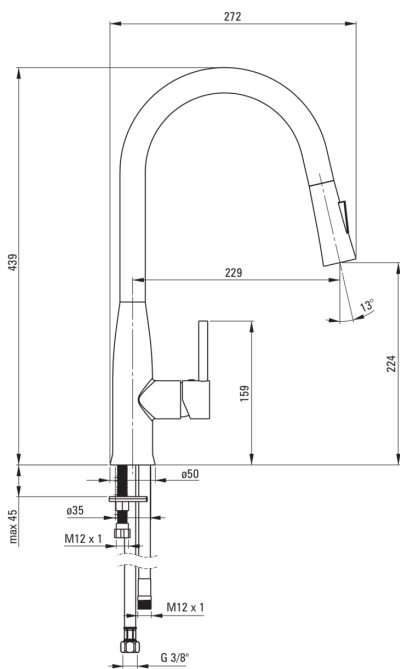

LUKRECJA

Konyhai csaptelep

Cikkszám: BDH_072M

EAN: 5908212053218

Szín: króm

Garancia [év]: 7

Csaptelep

Kivitelezés	króm
Anyag	sárgaréz
Csaptelep típusa	keverő, egykaros
Beszereési mód	álló
Átfolyási osztály [l/perc]	Z - 4-9 l/min
Akusztikai osztály [db]	I (x ≤ 20)
Visszacsapó szelepek	Igen

Csaptelep betét

Betét mérete	35 mm
--------------	-------

Kifolyócsövek

Kifolyó típusa	kihúzott, forgatható
Csaptelep kifolyócső hatótávolsága [mm]	229
Anyag	fém

Perlátorok

Perlátor típusa	honeycomb
-----------------	-----------

Csatlakozó tömlők

Hosszúság [mm]	450
Menet beszereléshez	3/8"
Csatlakozó menet	M10

Csövek

Hosszúság [mm]	1500
----------------	------

Kézizuhanyok

Funkciók száma	2
----------------	---

Kiemelések:

- A csaptelep teste a legkiválóbb minőségű sárgarézből készült
- A csaptelep perlátorral van felszerelve
- Csaptelep funkcionális kihúzható kézizuhannyal
- 45 cm-es csatlakozó tömlők mellékelve
- Z átfolyási osztály (4-9 l/perc), amely lehetővé teszi a vízfogyasztás csökkentését
- 2 funkció kézizuhany
- A csaptelep visszacsapó szelepekkel van felszerelve, hogy a kevert víz ne folyjon vissza a berendezésbe
- Csak a legjobb alapanyagokból, amelyek minőségét laboratóriumi vizsgálatok igazolták
- Az ajánlat tartalmaz egy tisztítószert a szerelvényekhez, amely bármilyen színhez használható