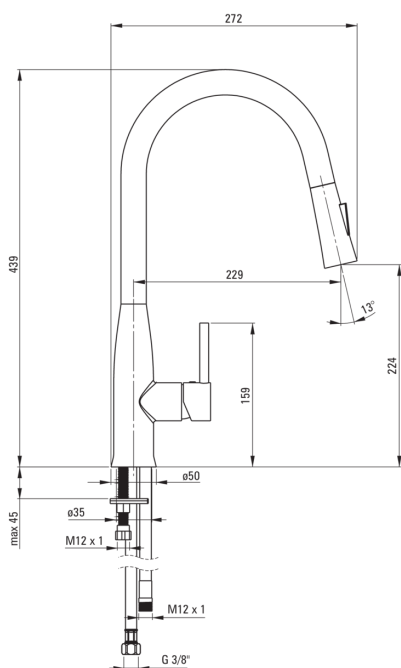

LUKRECJA

Robinet de cuisine

Code produit: BDH_072M

EAN: 5908212053218

Couleur: chrome

Garantie [années]: 7

Mitigeur

Finition	chrome
Matériel	cuivre
Type de mitigeur	mixer, mono-manche
Méthode de montage	debout
Classe de débit [l/min]	Z - 4-9 l/min
Groupe acoustique [db]	I (x ≤ 20)
Clapets anti-retour	Oui

Cartouche mélangeur

Taille de la cartouche en céramique	35 mm
-------------------------------------	-------

Becs

Type de bec	extractible, tournant
La distance de bec de robinet [mm]	229
Matériel	métal

Aérateurs

Type d'aérateur	honeycomb
-----------------	-----------

Flexibles de raccordement

Longueur [mm]	450
Fil d'installation	3/8"
Fil de connexion	M10

Flexibles

Longueur [mm]	1500
---------------	------

Douchettes à main

Nombre de fonctions	2
---------------------	---

Caractéristiques:

- Le corps du mitigeur est en cuivre de la plus haute qualité
- Le mitigeur est équipé d'un aérateur de jet
- Mitigeur avec bec extractible fonctionnel
- Tuyaux de raccordement de 45 cm inclus
- Classe de débit Z (4-9 l/min) permettant une réduction de la consommation d'eau
- douchette 2 fonctions
- Le mitigeur est équipé de clapets anti-retour afin que l'eau mitigée ne reflue pas dans l'installation
- Seuls les meilleurs matériaux, dont la qualité a été confirmée par des tests en laboratoire
- L'offre comprend un produit de nettoyage pour les luminaires de toutes les couleurs