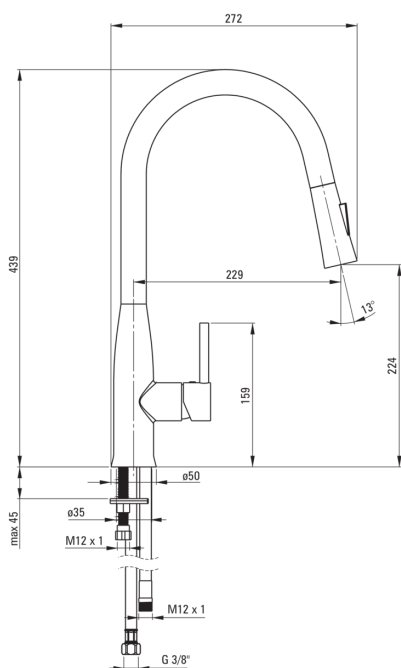

Code produit: BDH_072M

EAN: 5908212053218

Couleur: chrome

Garantie [années]: 7

Mitigeur

Finition	chrome
Matériel	cuivre
Type de mitigeur	mixer, mono-manche
Méthode de montage	debout
Classe de débit [l/min]	Z - 4-9 l/min
Groupe acoustique [db]	I (x ≤ 20)
Clapets anti-retour	Oui

Cartouche mélangeur

Taille de la cartouche en céramique	35 mm

Becs

Type de bec	extractible, tournant
La distance de bec de robinet [mm]	229
Matériel	métal

Aérateurs

Type d'aérateur	honeycomb

Flexibles de raccordement

Longueur [mm]	450
Fil d'installation	3/8"
Fil de connexion	M10

Flexibles

Longueur [mm]	1500

Douchettes à main

Nombre de fonctions	2

Caractéristiques:

- Le corps du mitigeur est en cuivre de la plus haute qualité
- Le mitigeur est équipé d'un aérateur de jet
- Mitigeur avec bec extractible fonctionnel
- Tuyaux de raccordement de 45 cm inclus
- Classe de débit Z (4-9 l/min) permettant une réduction de la consommation d'eau
- douchette 2 fonctions
- Le mitigeur est équipé de clapets anti-retour afin que l'eau mitigée ne reflue pas dans l'installation
- Seuls les meilleurs matériaux, dont la qualité a été confirmée par des tests en laboratoire
- L'offre comprend un produit de nettoyage pour les luminaires de toutes les couleurs