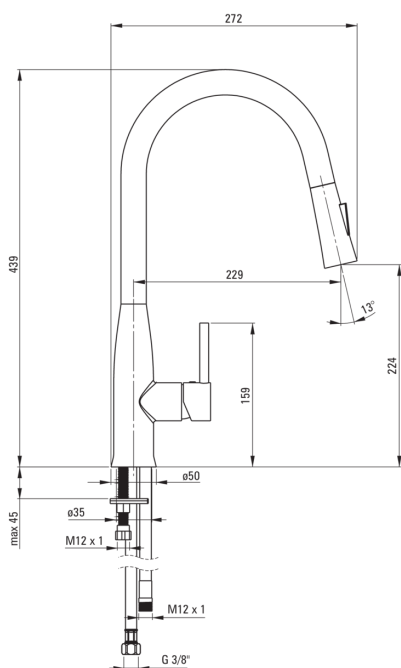

LUKRECJA

Grifo de la cocina

Código de producto: BDH_072M

EAN: 5908212053218

Color: cromo

Garantía [años]: 7

Mezclador

Finalizar	cromo
Material	latón
Tipo de mezcladora	mezclador, piloto único
Metodo de instalacion	de pie
Clase de flujo [l/min]	Z - 4-9 l/min
Grupo acústico [db]	I (x ≤ 20)
Revisar válvulas	Sí

Cartucho mezclador

Tamaño del cartucho de cerámica	35 mm

Boquiabiertos

Tipo de boquilla	extraer, girar
Rango de boquiabierto de mezclador [mm]	229
Material	metal

Aireador

Tipo aéreo	panal

Conectando mangueras

Longitud [mm]	450
Hilo de instalación	3/8"
Hilo de conexión	M10

Manguera

Longitud [mm]	1500

Duchas de mano

Número de funciones	2

Características:

- Cuerpo de batería hecho de latón de la más alta calidad
- Batería equipada con una aireación del aireador de la corriente
- Batería con un toque de extracción funcional
- Mangueras de conexión incluidas
- La clase de flujo con (4-9 l/min) le permite reducir el consumo de agua
- Teleducha de 2 funciones
- Batería equipada con válvulas de retención, gracias a las cuales el agua mixta no vuelve a la instalación
- Solo los mejores materiales cuya calidad es confirmada por la investigación en el laboratorio