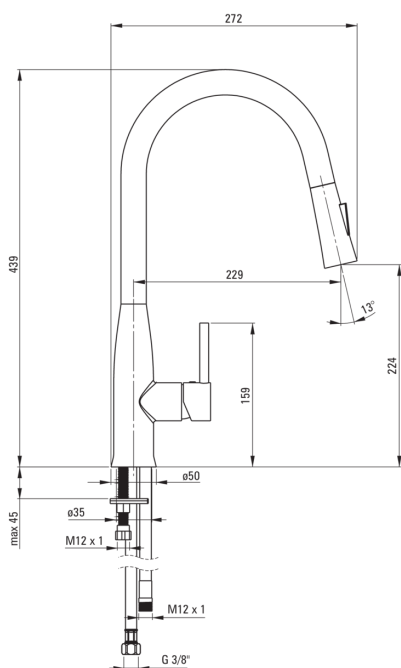

Artikel-Nr.: BDH_072M

EAN: 5908212053218

Farbe: Chrom

Garantie [Jahre]: 7

Armatur

Ausführung	Chrom
Material	Messing
Art der armatur	Mischer, Einhebel
Methode der montage	stehend
Durchflussklasse [l/min]	Z - 4-9 l/min
Akkustische gruppe	I (x ≤ 20)
Rückventil	Ja

Kartusche

Größe der kartusche	35 mm
---------------------	-------

Ausläufe

Auslaufart	ausziehbarer Auslauf, schwenkbar
Armaturausladung [mm]	229
Material	Metall

Aerator

Typ des luftsprudlers	hexagonal-
-----------------------	------------

Anschlusschläuche

Länge	450
Installationsgewinde	3/8"
Anschlussgewinde	M10

Schläuche

Länge	1500
-------	------

Handbrausen

Anzahl der funktionen	2
-----------------------	---

Charakteristische Merkmale:

- Armaturkörper ist aus hochwertigem Messing gefertigt
- Armatur ist mit einem Strahlbelüfter ausgestattet
- Armatur mit funktionellem herausziehbarem Auslauf
- 45 cm Anschlusschläuche im Set
- Durchflussklasse Z (4-9 l/min) ermöglicht einen reduzierten Wasserverbrauch
- Handbrause mit 2 Funktionen
- Armatur ist mit Rückschlagventilen ausgestattet, damit das gemischte Wasser nicht in die Installation zurückfließt
- Nur die besten Materialien, deren Qualität durch Laboruntersuchungen bestätigt wird
- Im Angebot Präparat zum Reinigen von Armaturen in allen Ausführungen