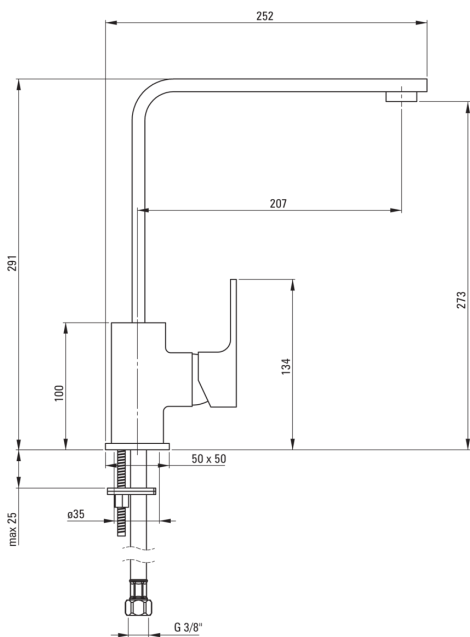

ANEMON

Змішувач для кухні, з прямокутним носиком

 deante

Код продукту: BCZ_062M

EAN: 5908212019221

Колір: хром

Гарантія: 7

Змішувач

Оздоблення	хром
Матеріал	латунь
Тип змішувача	змішуючий, з однією ручкою
Спосіб монтажу	стоячий
Акустична група	1 ($x \leq 20$)

Картридж до змішувача

Розмір керамічного картриджа	35 мм
------------------------------	-------

Носики

Вид носика	рухомий
Діапазон виливу змішувача [мм]	207
Матеріал	нержавіюча сталь

Аератори

Тип аератора	honeycomb
Розмір аератора	M24

З'єднувальні шланги

Довжина [мм]	450
Винт до інсталяції	3/8"
Винт кронштейна	M10