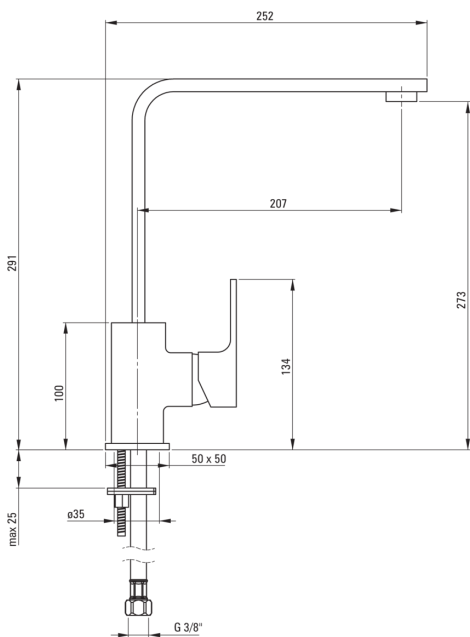

АНЕМОН

Смеситель для кухни, с прямоугольным изливом

 deante

Код товара: BCZ_062M

EAN: 5908212019221

Цвет: хром

Гарантия [лет]: 7

Смесители

Отделка	хром
Материал	латунь
Вид смесителя	смешивающий, однорычажный
Способ монтажа	стоящий
Акустическая группа [дБ]	1 ($x \leq 20$)

Картридж к смесителю

Размер картриджа	35 мм
------------------	-------

Изливы

Вид излива	оборачиваемая
Длина излива [мм]	207
Материал	нержавеющая сталь

Аэраторы

Тип аэратора	honeycomb
Размер аэратора	M24

Соединительные шланги

Длина [мм]	450
Винт к инсталляции	3/8"
Винт кронштейна	M10