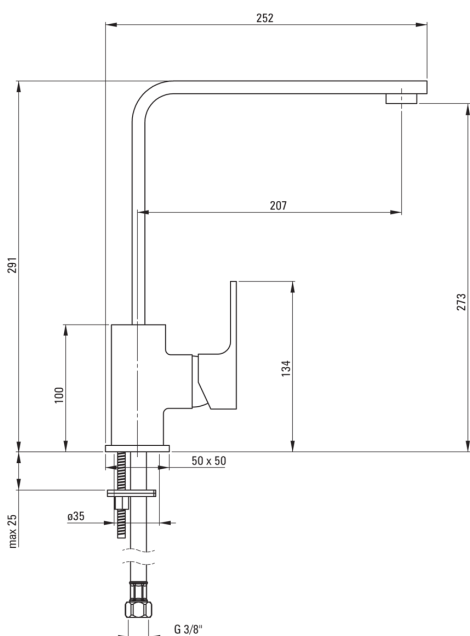

ANEMON

Baterie pentru bucătărie, cu pipă dreptunghiulară

deante

Codul produsului: BCZ_062M

EAN: 5908212019221

Culoarea: cromat

Garanție [ani]: 7

Baterie

Finisaj	cromat
Material	alamă
Tipul bateriei	baterie, un mâner
Metoda de instalare	de sine stătător
Grupa acustică [db]	1 ($x \leq 20$)

Baterie cartuș

Dimensiunea cartușului ceramic	35 mm
--------------------------------	-------

Pipe

Tipul pipei	pivot
Raza de acțiune a pipei bateriei [mm]	207
Material	oțel inoxidabil

Aeratoare

Tipul aeratorului	honeycomb
Dimensiunea aeratorului	M24

Furtunuri de racordare

Lungimea [mm]	450
Filet de instalare	3/8"
Filet de conexiune	M10