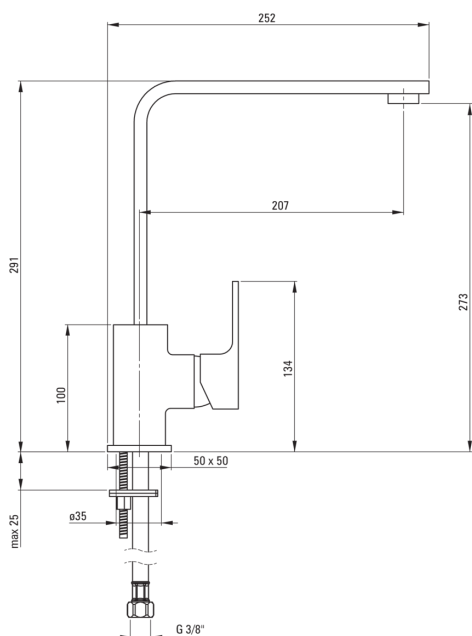

### Baterie pentru bucătărie, cu pipă dreptunghiulară

 deante

Codul produsului: BCZ\_062M

EAN: 5908212019221

Culoarea: cromat

Garanție [ani]: 7

#### Baterie cartuș

Dimensiunea cartușului ceramic	35 mm
--------------------------------	-------

#### Pipe

Tipul pipei	pivot
Raza de acțiune a pipei bateriei [mm]	207
Material	oțel inoxidabil

#### Furtunuri de racordare

Lungimea [mm]	450
Filet de instalare	3/8"
Filet de conexiune	M10