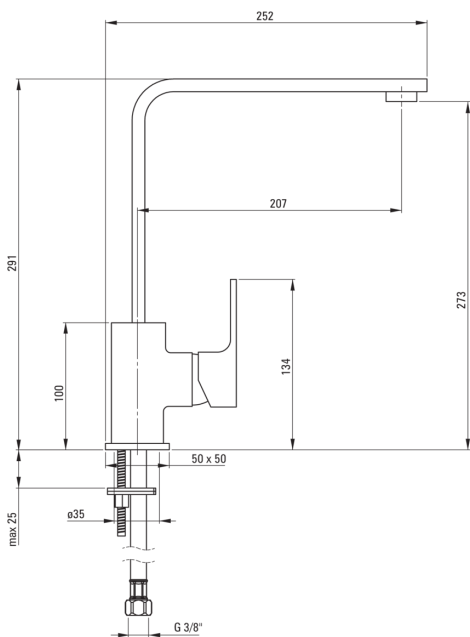

ANEMON

Konyhai csaptelep, szögletes kifolyócsővel

Cikkszám: BCZ_062M

EAN: 5908212019221

Szín: króm

Garancia [év]: 7

Csaptelep

Kivitelezés	króm
Anyag	sárgaréz
Csaptelep típusa	keverő, egykaros
Beszereleési mód	álló
Akusztikai osztály [db]	I ($x \leq 20$)

Csaptelep betét

Betét mérete	35 mm
--------------	-------

Kifolyócsövek

Kifolyó típusa	forgatható
Csaptelep kifolyócső hatótávolsága [mm]	207
Anyag	rozsdamentes acél

Perlátorok

Perlátor típusa	honeycomb
Perlátor mérete	M24

Csatlakozó tömlők

Hosszúság [mm]	450
Menet beszereléshez	3/8"
Csatlakozó menet	M10

Kiemelések:

- A csaptelep teste a legkiválóbb minőségű sárgarézből készült
- A csaptelep perlátorral van felszerelve
- 45 cm-es csatlakozó tömlők mellékelve
- Csak a legjobb alapanyagokból, amelyek minőségét laboratóriumi vizsgálatok igazolták
- Az ajánlat tartalmaz egy tisztítószert a szerelvényekhez, amely bármilyen színhez használható