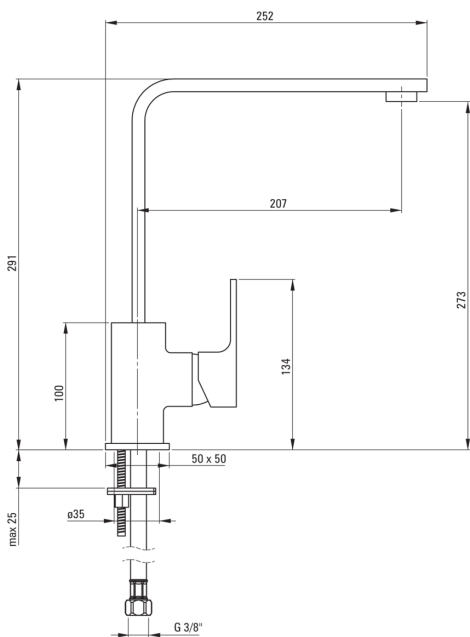

ANEMON

Konyhai csaptelep, szögletes kifolyócsővel

Cikkszám: BCZ_062M

EAN: 5908212019221

Szín: króm

Garancia [év]: 7

Csaptelep

Kivitelezés	króm
Anyag	sárgaréz
Csaptelep típusa	keverő, egykaros
Beszerelési mód	álló
Akusztikai osztály [db]	I (x ≤ 20)

Csaptelep betét

Betét mérete	35 mm
--------------	-------

Kifolyócsövek

Kifolyó típusa	forgatható
Csaptelep kifolyócső hatótávolsága [mm]	207
Anyag	rozsdamentes acél

Perlátorok

Perlátor típusa	honeycomb
Perlátor mérete	M24

Csatlakozó tömlők

Hosszúság [mm]	450
Menet beszereléshez	3/8"
Csatlakozó menet	M10

Kiemelések:

- A csaptelep teste a legkiválóbb minőségű sárgarézből készült
- A csaptelep perlátorral van felszerelve
- 45 cm-es csatlakozó tömlők mellékelve
- Csak a legjobb alapanyagokból, amelyek minőségét laboratóriumi vizsgálatok igazolták
- Az ajánlat tartalmaz egy tisztítószer a szerelvényekhez, amely bármilyen színhez használható