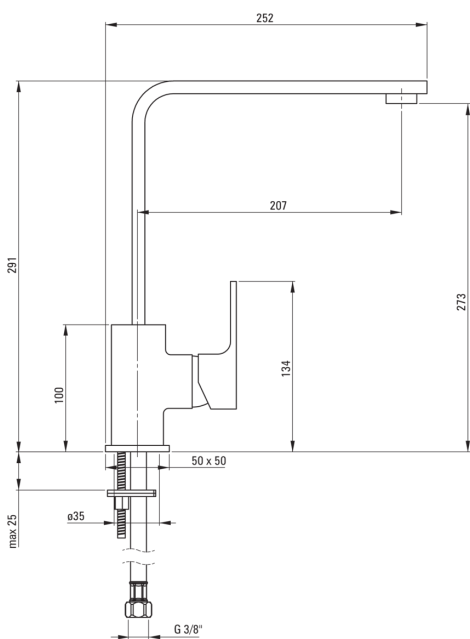

ANEMON

Robinet de cuisine, avec bec rectangulaire

Code produit: BCZ_062M

EAN: 5908212019221

Couleur: chrome

Garantie [années]: 7

Mitigeur

Finition	chrome
Matériel	cuivre
Type de mitigeur	mixer, mono-manche
Méthode de montage	debout
Groupe acoustique [db]	l (x ≤ 20)

Cartouche mélangeur

Taille de la cartouche en céramique	35 mm
-------------------------------------	-------

Becs

Type de bec	tournant
La distance de bec de robinet [mm]	207
Matériel	acier inoxydable inoxydable

Aérateurs

Type d'aérateur	honeycomb
Taille de l'aérateur	M24

Flexibles de raccordement

Longueur [mm]	450
Fil d'installation	3/8"
Fil de connexion	M10

Caractéristiques:

- Le corps du mitigeur est en cuivre de la plus haute qualité
- Le mitigeur est équipé d'un aérateur de jet
- Tuyaux de raccordement de 45 cm inclus
- Seuls les meilleurs matériaux, dont la qualité a été confirmée par des tests en laboratoire
- L'offre comprend un produit de nettoyage pour les luminaires de toutes les couleurs