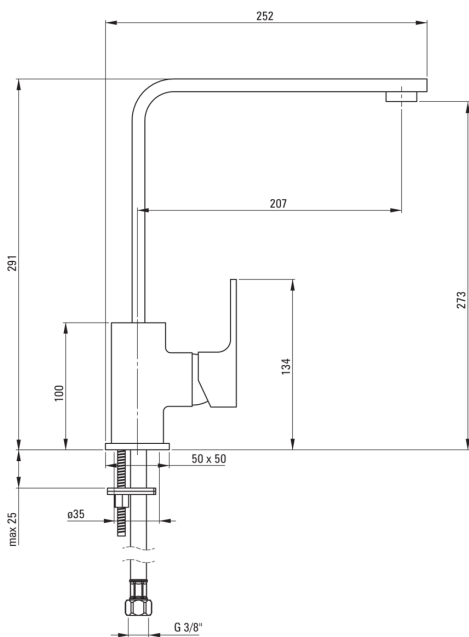

ANEMON

Robinet de cuisine, avec bec rectangulaire

Code produit: BCZ_062M

EAN: 5908212019221

Couleur: chrome

Garantie [années]: 7

Mitigeur

Finition	chrome
Matériel	cuivre
Type de mitigeur	mixer, mono-manche
Méthode de montage	debout
Groupe acoustique [db]	l ($x \leq 20$)

Cartouche mélangeur

Taille de la cartouche en céramique	35 mm
-------------------------------------	-------

Becs

Type de bec	tournant
La distance de bec de robinet [mm]	207
Matériel	acier inoxydable inoxydable

Aérateurs

Type d'aérateur	honeycomb
Taille de l'aérateur	M24

Flexibles de raccordement

Longueur [mm]	450
Fil d'installation	3/8"
Fil de connexion	M10

Caractéristiques:

- Le corps du mitigeur est en cuivre de la plus haute qualité
- Le mitigeur est équipé d'un aérateur de jet
- Tuyaux de raccordement de 45 cm inclus
- Seuls les meilleurs matériaux, dont la qualité a été confirmée par des tests en laboratoire
- L'offre comprend un produit de nettoyage pour les luminaires de toutes les couleurs