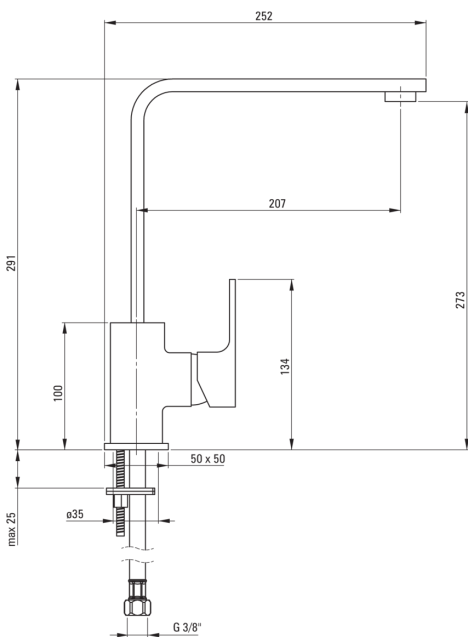

ANEMON

Küchenarmatur, mit rechteckigem Auslauf

Artikel-Nr.: BCZ_062M

EAN: 5908212019221

Farbe: Chrom

Garantie [Jahre]: 7

Armatur

Ausführung	Chrom
Material	Messing
Art der armatur	Mischer, Einhebel
Methode der montage	stehend
Akkustische gruppe	1 (x ≤ 20)

Kartusche

Größe der kartusche	35 mm
---------------------	-------

Ausläufe

Auslaufart	schwenkbar
Armaturausladung [mm]	207
Material	Rostfreies Stahl

Aerator

Typ des luftsprudlers	hexagonal-
Aerator gröÙe	M24

Anschlusschläuche

Länge	450
Installationsgewinde	3/8"
Anschlussgewinde	M10

Charakteristische Merkmale:

- Armaturkörper ist aus hochwertigem Messing gefertigt
- Armatur ist mit einem Strahlbelüfter ausgestattet
- 45 cm Anschlusschläuche im Set
- Nur die besten Materialien, deren Qualität durch Laboruntersuchungen bestätigt wird
- Im Angebot Präparat zum Reinigen von Armaturen in allen Ausführungen