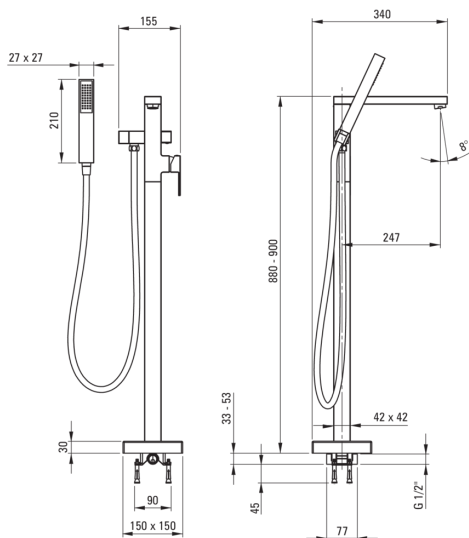

## Змішувач для ванни, окремо стоїть

 deante

Код продукту: BCZ\_017M

EAN: 5908212097472

Колір: хром

Гарантія: 7

### Змішувач

Оздоблення	хром
Матеріал	латунь
Тип змішувача	з однією ручкою, змішуючий
Спосіб монтажу	підлоговий
Акустична група	II (20 < x ≤ 30)
Зворотні клапани	Так

### Картридж до змішувача

Розмір керамічного картриджа	35 мм
------------------------------	-------

### Носики

Вид носика	нерухомий
Діапазон виліву змішувача [мм]	247
Матеріал	латунь