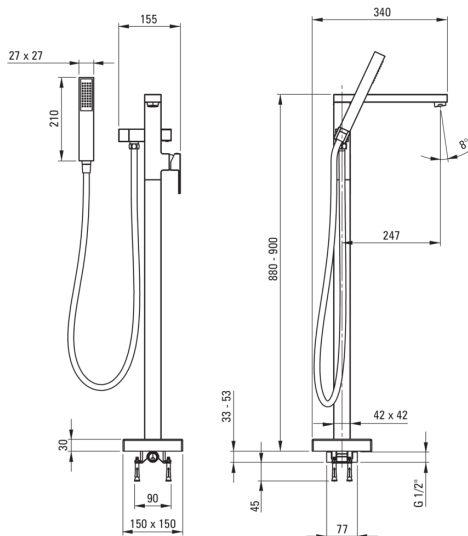

ANEMON

Змішувач для ванни, окремо стоїть

 deante

Код продукту: BCZ_017M

EAN: 5908212097472

Колір: хром

Гарантія: 7

Змішувач

Оздоблення	хром
Матеріал	латунь
Тип змішувача	з однією ручкою, змішуючий
Спосіб монтажу	підлоговий
Акустична група	II (20 < x ≤ 30)
Зворотні клапани	Так

Картридж до змішувача

Розмір керамічного картриджа	35 мм
------------------------------	-------

Носики

Вид носика	нерухомий
Діапазон виліву змішувача [мм]	247
Матеріал	латунь

Перемикач функції

Тип перемикача	механічний керамічний
----------------	-----------------------

Аератори

Тип аератора	honeycomb
Розмір аератора	M28

Шланги

Довжина [мм]	1500
Тип обплетення	не стосується
Anti_twist	1

Лійки

Кількість функцій	1
Anti_calc	Так

Відмінна риса:

- Корпус змішувача виготовлений з високоякісної латуні
- Змішувач оснащений аератором для аерації струменя
- Змішувач оснащений зворотними клапанами, щоб змішана вода не поверталася в інсталяцію
- Тільки найкращі матеріали, якість яких ми підтверджуємо дослідженнями в лабораторії
- Анти-calc функція
- Механічний керамічний перемикач функції
- Засіб для очищення санітарної арматури доступний у всіх кольорах