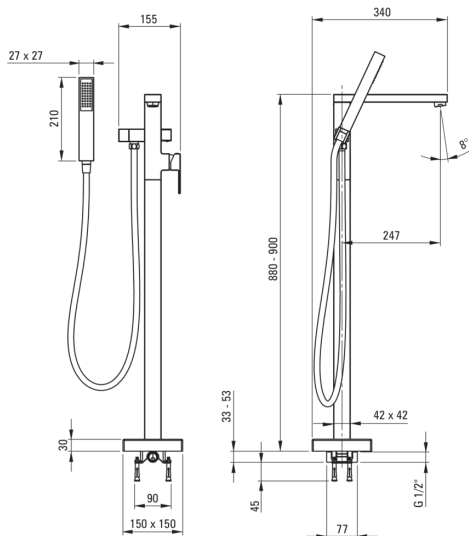

ANEMON

Смеситель для ванны, отдельностоящая

 deante

Код товара: BCZ_017M

EAN: 5908212097472

Цвет: хром

Гарантия [лет]: 7

Смесители

Отделка	хром
Материал	латунь
Вид смесителя	однорычажный, смешивающий
Способ монтажа	напольный
Акустическая группа [дБ]	II (20 < x ≤ 30)
Обратные клапаны	Да

Картридж к смесителю

Размер картриджа	35 мм
------------------	-------

Изливы

Вид излива	стандартный
Длина излива [мм]	247
Материал	латунь

Переключатель функции

Тип переключателя	механический керамический
-------------------	------------------------------

Аэраторы

Тип аэратора	honeycomb
Размер аэратора	M28

Шланги

Длина [мм]	1500
Вид оплетки	не касается
Anti_twist	1

Лейки

Количество функций	1
Anti-calc	Да

Отличительные черты:

- Корпус смесителя изготовлен из латуни высочайшего качества
- Смеситель оборудован струйным аэратором
- Смеситель в составе с обратными клапанами, благодаря им смешанная вода не стекает обратно в установку
- Только лучшие материалы, качество которых подтверждено лабораторными испытаниями
- Ручной душ с антикальциевым покрытием
- Керамический механический переключатель функции
- Предложение включает чистящее средство для арматуры всех цветов