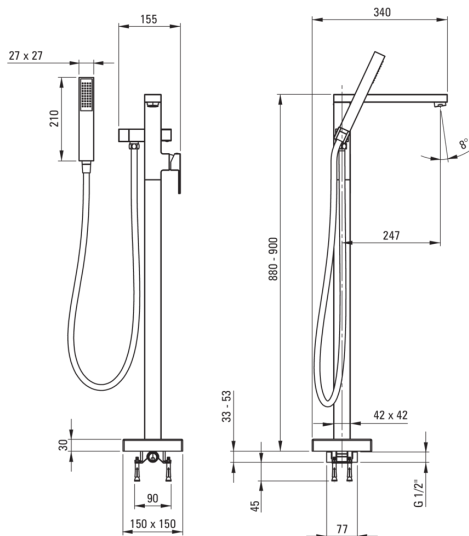

## Baterie pentru cadă, de sine stătător

deante

Codul produsului: BCZ\_017M

EAN: 5908212097472

Culoarea: cromat

Garanție [ani]: 7

### Baterie cartuș

Dimensiunea cartușului ceramic	35 mm
--------------------------------	-------

### Pipe

Tipul pipei	fix
Raza de acțiune a pipei bateriei [mm]	247
Material	alamă

### Aeratoare

Tipul aeratorului	honeycomb
Dimensiunea aeratorului	M28