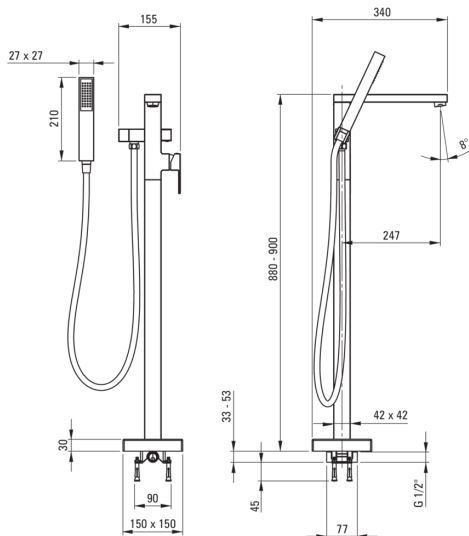

# Baterie pentru cadă, de sine stătător

Codul produsului: BCZ\_017M

EAN: 5908212097472

Culoarea: cromat

Garanție [ani]: 7

### Baterie cartuș

Dimensiunea cartușului ceramic	35 mm
--------------------------------	-------

### Pipe

Tipul pipei	fix
Raza de acțiune a pipei bateriei [mm]	247
Material	alamă

### Aeratoare

Tipul aeratorului	honeycomb
Dimensiunea aeratorului	M28