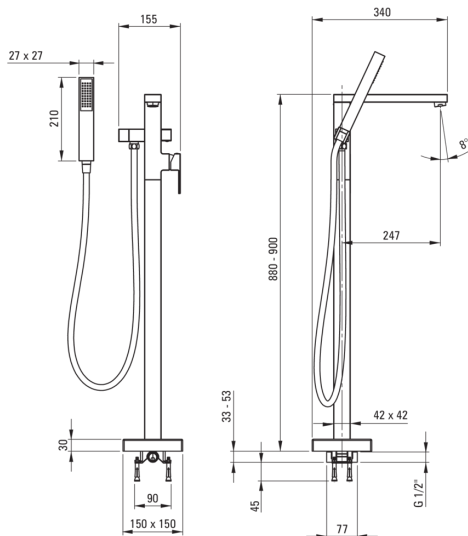

ANEMON

Miscelatore Vasca, a libera installazione

Codice prodotto: BCZ_017M

EAN: 5908212097472

Colore: cromo

Garanzia [anni]: 7

Miscelatore

Finitura	cromo
Materiale	in ottone
Tipo di miscelatore	maniglia singola, miscelatore
Metodo di installazione	pavimento
Gruppo acustico [db]	II (20 < x ≤ 30)
Valvole di non ritorno	Sì

Cartuccia per miscelatore

Dimensioni della cartuccia in ceramica 35 mm

Beccucci

Tipo a beccuccio	fermo
Gamma delle bocchette di miscelazione [mm]	247
Materiale	in ottone

Interruttore di funzione

Tipo di interruttore meccanica in ceramica

Aeratori

Tipo di aeratore	a nido d'ape
Dimensioni dell'aeratore	M28

Tubi flessibili

Lunghezza [mm]	1500
Tipo di treccia	non applicabile
Antitorsione	1

Docce a mano

Numero di funzioni	1
Anticalcare	Sì

Caratteristiche:

- Il corpo del miscelatore è realizzato in ottone di altissima qualità
- Il miscelatore è dotato di un aeratore di flusso
- Il miscelatore è dotato di valvole di non ritorno in modo che l'acqua miscelata non rifluisca nell'impianto.
- Solo i migliori materiali, la cui qualità è stata confermata da test di laboratorio
- Interruttore meccanico in ceramica