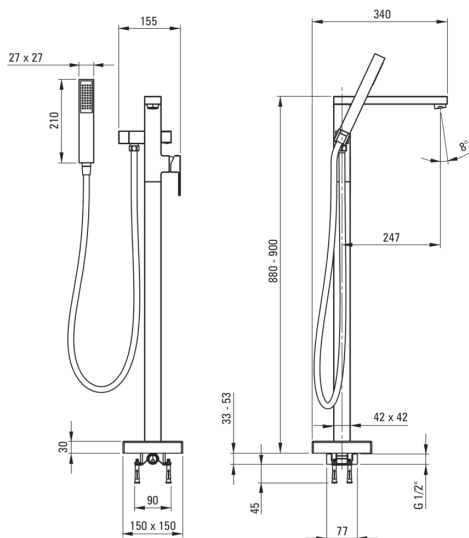

ANEMON

Kádtöltő csaptelep, szabadonálló

Cikkszám: BCZ_017M

EAN: 5908212097472

Szín: króm

Garancia [év]: 7

Csaptelep

Kivitelezés	króm
Anyag	sárgaréz
Csaptelep típusa	egykaros, keverő
Beszerelési mód	padló
Akusztikai osztály [db]	II ($20 < x \leq 30$)
Visszacsapó szelepek	Igen

Csaptelep betét

Betét mérete	35 mm
--------------	-------

Kifolyócsövek

Kifolyó típusa	fix
Csaptelep kifolyócső hatótávolsága [mm]	247
Anyag	sárgaréz

Funkcióváltó

Váltó típusa	mechanikus kerámia
--------------	--------------------

Perlátorok

Perlátor típusa	honeycomb
Perlátor mérete	M28

Csővek

Hosszúság [mm]	1500
Fonat típusa	nem alkalmazható
Anti calc/vízkömegelőzés	1

Kézizuhanyok

Funkciók száma	1
Anti-calc	Igen

Kiemelések:

- A csaptelep teste a legkiválóbb minőségű sárgarézből készült
- A csaptelep perlátorral van felszerelve
- A csaptelep visszacsapó szelepekkel van felszerelve, hogy a kevert víz ne folyjon vissza a berendezésbe
- Csak a legjobb alapanyagokból, amelyek minőségét laboratóriumi vizsgálatok igazolták
- Vízkömentesítő funkció
- Mechanikus kerámia funkciókapcsoló
- Az ajánlat tartalmaz egy tisztítószert a szerelvényekhez, amely bármilyen színhez használható