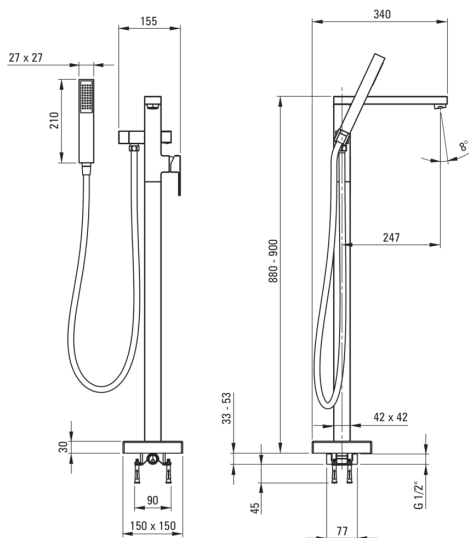

## Kádtöltő csaptelep, szabadonálló

Cikkszám: BCZ\_017M  
EAN: 5908212097472  
Szín: króm  
Garancia [év]: 7

### Csaptelep

Kivitelezés	króm
Anyag	sárgaréz
Csaptelep típusa	egykaros, keverő
Beszerelési mód	padló
Akusztikai osztály [db]	II ( $20 < x \leq 30$ )
Visszacsapó szelepek	Igen

### Csaptelep betét

Betét mérete	35 mm
--------------	-------

### Kifolyócsövek

Kifolyó típusa	fix
Csaptelep kifolyócső hatótávolsága [mm]	247
Anyag	sárgaréz