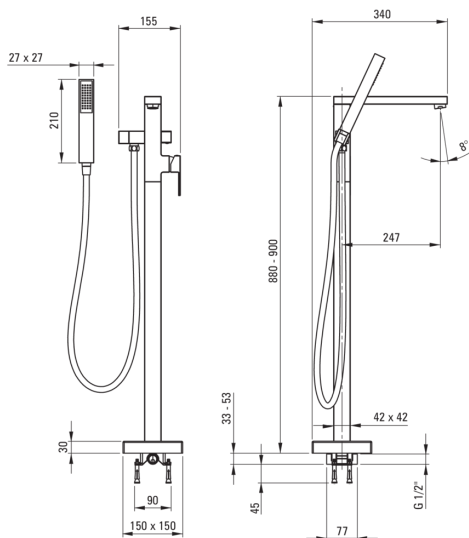

ANEMON

Robinet de bain, Sur pied

Code produit: BCZ_017M

EAN: 5908212097472

Couleur: chrome

Garantie [années]: 7

Mitigeur

Finition	chrome
Matériel	cuivre
Type de mitigeur	mono-manche, mixer
Méthode de montage	au sol
Groupe acoustique [db]	II (20 < x ≤ 30)
Clapets anti-retour	Oui

Cartouche mélangeur

Taille de la cartouche en céramique	35 mm
-------------------------------------	-------

Becs

Type de bec	fixe
La distance de bec de robinet [mm]	247
Matériel	cuivre

Commutateur de fonction

Type de commutateur	céramique mécanique
---------------------	---------------------

Aérateurs

Type d'aérateur	honeycomb
Taille de l'aérateur	M28

Flexibles

Longueur [mm]	1500
Type de tresse	n'est pas applicable
Anti-torsion	1