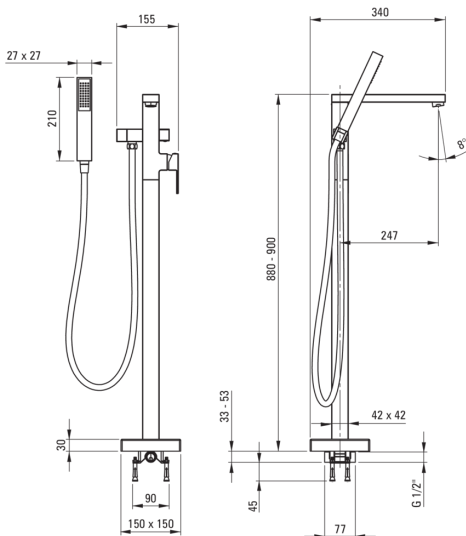

ANEMON

Robinet de bain, Sur pied

Code produit: BCZ_017M

EAN: 5908212097472

Couleur: chrome

Garantie [années]: 7

Mitigeur

Finition	chrome
Matériel	cuivre
Type de mitigeur	mono-manche, mixer
Méthode de montage	au sol
Groupe acoustique [db]	II (20 < x ≤ 30)
Clapets anti-retour	Oui

Cartouche mélangeur

Taille de la cartouche en céramique	35 mm
-------------------------------------	-------

Becs

Type de bec	fixe
La distance de bec de robinet [mm]	247
Matériel	cuivre

Commutateur de fonction

Type de commutateur	céramique mécanique
---------------------	---------------------

Aérateurs

Type d'aérateur	honeycomb
Taille de l'aérateur	M28

Flexibles

Longueur [mm]	1500
Type de tresse	n'est pas applicable
Anti-torsion	1