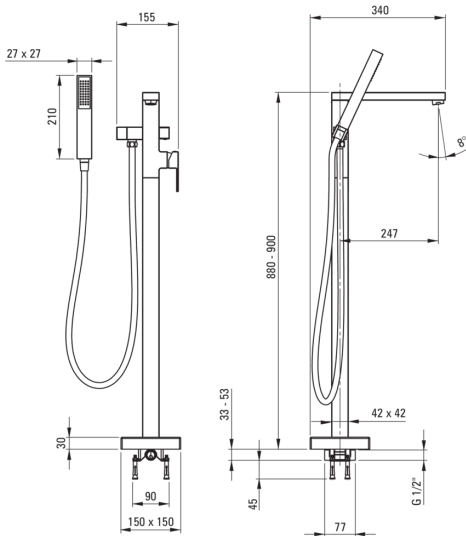

Artikel-Nr.: BCZ_017M

EAN: 5908212097472

Farbe: Chrom

Garantie [Jahre]: 7

**Armatur**

Ausführung	Chrom
Material	Messing
Art der armatur	Einhebel, Mischer
Methode der montage	Fußboden
Akkustische gruppe	II
Rückventil	Ja

Kartusche

Größe der kartusche	35 mm
---------------------	-------

Ausläufe

Auslaufart	fest
Armaturausladung [mm]	247
Material	Messing

Funktionen-umschalter

Typ des umschalters	mechanisch, keramisch
---------------------	-----------------------

Aerator

Typ des luftsprudlers	hexagonal-
Aerator gröÙe	M28

Schläuche

Länge	1500
Geflechtart	nicht zutreffend
Anti-twist	1

Handbrausen

Anzahl der funktionen	1
Anti-calc	Ja

Charakteristische Merkmale:

- Armaturkörper ist aus hochwertigem Messing gefertigt
- Armatur ist mit einem Strahlbelüfter ausgestattet
- Armatur ist mit Rückschlagventilen ausgestattet, damit das gemischte Wasser nicht in die Installation zurückfließt
- Nur die besten Materialien, deren Qualität durch Laboruntersuchungen bestätigt wird
- Handbrause mit Anti-Kalk-Funktion
- Mechanischer Funktionsumschalter aus Keramik
- Im Angebot Präparat zum Reinigen von Armaturen in allen Ausführungen