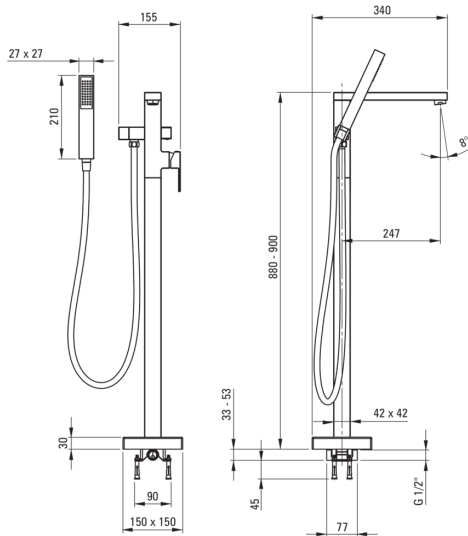

Artikel-Nr.: BCZ_017M

EAN: 5908212097472

Farbe: Chrom

Garantie [Jahre]: 7

**Armatur**

Ausführung	Chrom
Material	Messing
Art der armatur	Einhebel, Mischer
Methode der montage	Fußboden
Akkustische gruppe	II
Rückventil	Ja

Kartusche

Größe der kartusche	35 mm
---------------------	-------

Ausläufe

Auslaufart	fest
Armaturausladung [mm]	247
Material	Messing

Funktionen-umschalter

Typ des umschalters	mechanisch, keramisch
---------------------	-----------------------

Aerator

Typ des luftsprudlers	hexagonal-
Aerator gröÙe	M28

Schläuche

Länge	1500
Geflechtart	nicht zutreffend
Anti-twist	1

Handbrausen

Anzahl der funktionen	1
Anti-calc	Ja

Charakteristische Merkmale:

- Armaturkörper ist aus hochwertigem Messing gefertigt
- Armatur ist mit einem Strahlbelüfter ausgestattet
- Armatur ist mit Rückschlagventilen ausgestattet, damit das gemischte Wasser nicht in die Installation zurückfließt
- Nur die besten Materialien, deren Qualität durch Laboruntersuchungen bestätigt wird
- Handbrause mit Anti-Kalk-Funktion
- Mechanischer Funktionsumschalter aus Keramik
- Im Angebot Präparat zum Reinigen von Armaturen in allen Ausführungen