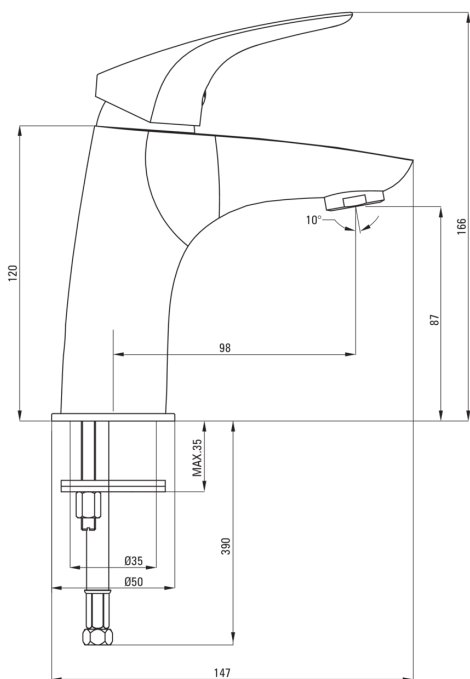

Код продукту: BCY\_021M

EAN: 5907650802815

Колір: хром

Гарантія: 7

**Змішувач**

Оздоблення	хром
Матеріал	латунь
Тип змішувача	змішуючий, з однією ручкою
Спосіб монтажу	стоячий
Акустична група	I ( $x \leq 20$ )
Клапан в комплекті	Так

**Картридж до змішувача**

Розмір керамічного картриджа	35 мм
------------------------------	-------

**Носики**

Вид носика	нерухомий
Діапазон виливу змішувача [мм]	98
Матеріал	латунь

**Аератори**

Тип аератора	honeycomb
Розмір аератора	M24

**З'єднувальні шланги**

Довжина [мм]	450
Винт до інсталяції	3/8"
Винт кронштейна	M10

**Пробка**

Тип	click-clack
Тип	з переливом

**Відмінна риса:**

- Корпус змішувача виготовлений з високоякісної латуні
- Змішувач оснащений аератором для аерації струменя
- З'єднувальні шланги в комплекті
- Функціональна пробка click-clack в комплекті
- Тільки найкращі матеріали, якість яких ми підтверджуємо дослідженнями в лабораторії
- Засіб для очищення санітарної арматури доступний у всіх кольорах