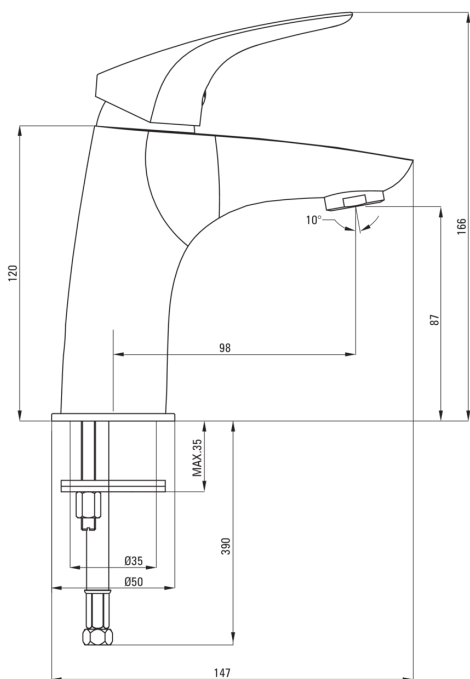

#### Armatura vključena

Finiš	krom
Material	medenina
Tip armature	armatura, z eno ročico
Metoda montaže	stoječ
Zvočni razred [db]	1 ( $x \leq 20$ )
Čep je v kompletu	Ja

#### Mešalna kartuša

Velikost keramične kartuše	35 mm
----------------------------	-------

#### Izlivi

Tip izliva	fiksno
Dolžina izliva [mm]	98
Material	medenina

#### Povezovalne cevi

Dolžina [mm]	450
Montažni navoj	3/8"
Navoj priključka 1/2"	M10