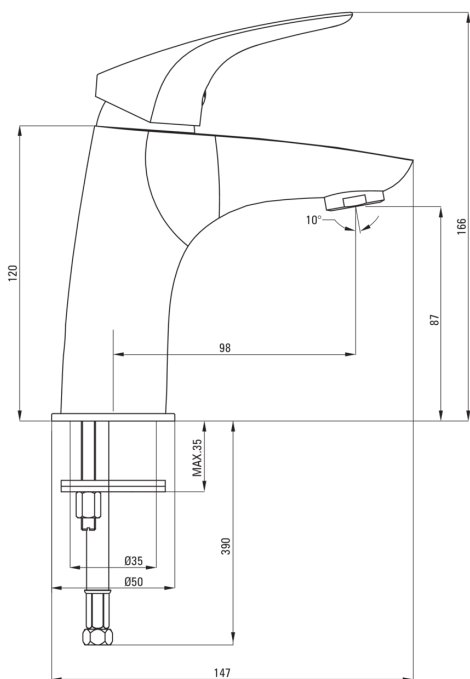

CYNIA

Baterie pentru chiuvetă

deante

Codul produsului: BCY_021M

EAN: 5907650802815

Culoarea: cromat

Garanție [ani]: 7

Baterie

Finisaj	cromat
Material	alamă
Tipul bateriei	baterie, un mâner
Metoda de instalare	de sine stătător
Grupa acustică [db]	I ($x \leq 20$)
Dop inclus în set	Da

Baterie cartuș

Dimensiunea cartușului ceramic	35 mm
--------------------------------	-------

Pipe

Tipul pipei	fix
Raza de acțiune a pipei bateriei [mm]	98
Material	alamă

Aeratoare

Tipul aeratorului	honeycomb
Dimensiunea aeratorului	M24

Furtunuri de racordare

Lungimea [mm]	450
Filet de instalare	3/8"
Filet de conexiune	M10