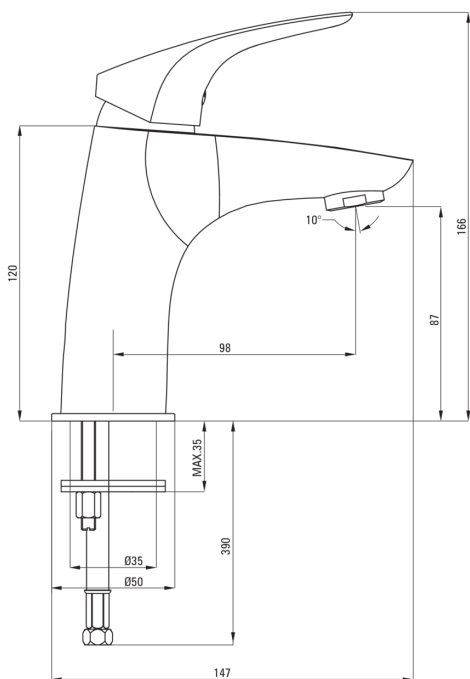

Cikkszám: BCY_021M
EAN: 5907650802815
Szín: króm
Garancia [év]: 7

Csaptelep

Kivitelezés	króm
Anyag	sárgaréz
Csaptelep típusa	keverő, egykaros
Beszereési mód	álló
Akusztikai osztály [db]	I ($x \leq 20$)
Leeresztő a készletben	Igen

Csaptelep betét

Betét mérete	35 mm
--------------	-------

Kifolyócsövek

Kifolyó típusa	fix
Csaptelep kifolyócső hatótávolsága [mm]	98
Anyag	sárgaréz

Perlátorok

Perlátor típusa	honeycomb
Perlátor mérete	M24

Csatlakozó tömlők

Hosszúság [mm]	450
Menet beszereléshez	3/8"
Csatlakozó menet	M10

Leeresztő

Típus	Klikk-Klakk
Típus	túlfolyóval

Kiemelések:

- A csaptelep teste a legkiválóbb minőségű sárgarézből készült
- A csaptelep perlátorral van felszerelve
- 45 cm-es csatlakozó tömlők mellékelve
- Funkcionális klikk-klakk dugó tartozik a termékhez
- Csak a legjobb alapanyagokból, amelyek minőségét laboratóriumi vizsgálatok igazolták
- Az ajánlat tartalmaz egy tisztítószer a szerelvényekhez, amely bármilyen színhez használható