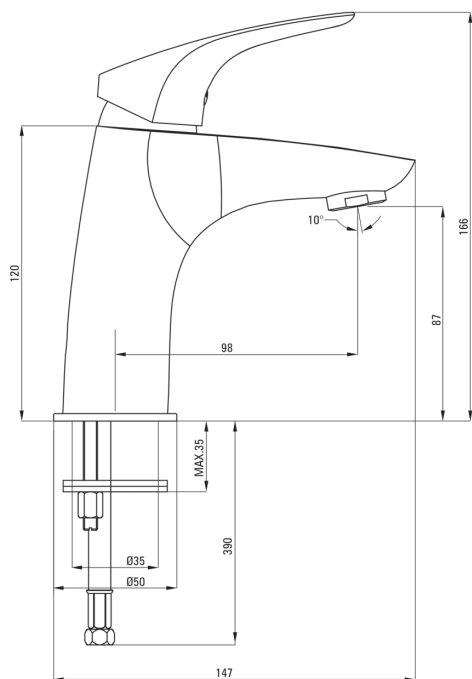

СУНІА

Змішувач для раковини

Код продукту: BCY_020M

EAN: 5908212053829

Колір: хром

Гарантія: 7

Змішувач

| | |
|-----------------|------------|
| Оздоблення | хром |
| Матеріал | латунь |
| Спосіб монтажу | стоячий |
| Акустична група | 1 (x ≤ 20) |

Картридж до змішувача

| | |
|------------------------------|-------|
| Розмір керамічного картриджа | 35 мм |
|------------------------------|-------|

Носики

| | |
|--------------------------------|-----------|
| Вид носика | нерухомий |
| Діапазон виливу змішувача [мм] | 98 |
| Матеріал | латунь |

Аератори

| | |
|-----------------|-----------|
| Тип аератора | honeycomb |
| Розмір аератора | M24 |

З'єднувальні шланги

| | |
|--------------------|------|
| Довжина [мм] | 450 |
| Винт до інсталяції | 3/8" |
| Винт кронштейна | M10 |