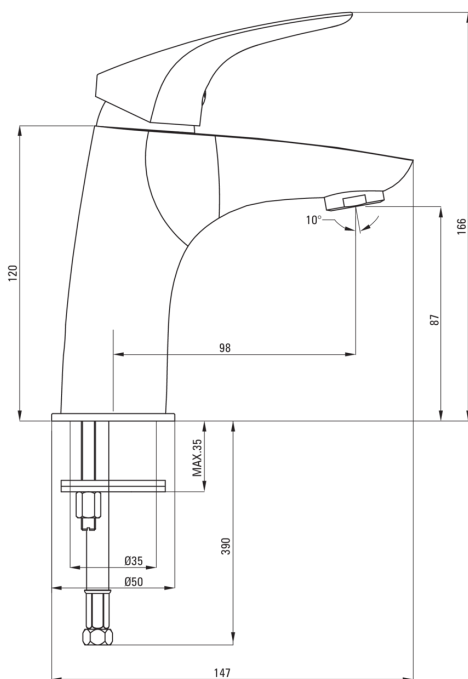

koda izdelka: BCY_020M

EAN: 5908212053829

Barva: krom

Garancija [leta]: 7

Armatura vključena

Finiš	krom
Material	medenina
Metoda montaže	stoječ
Zvočni razred [db]	1 (x ≤ 20)

Mešalna kartuša

Velikost keramične kartuše	35 mm
----------------------------	-------

Izlivi

Tip izliva	fiksno
Dolžina izliva [mm]	98
Material	medenina

Perlator

Tip perlatorja	satovje
Velikost perlatorja	M24

Povezovalne cevi

Dolžina [mm]	450
Montažni navoj	3/8"
Navoj priključka 1/2"	M10

karakteristike: