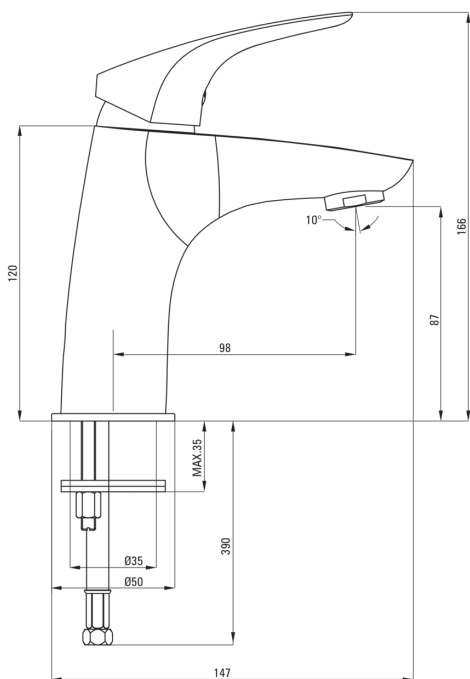

koda izdelka: BCY_020M

EAN: 5908212053829

Barva: krom

Garancija [leta]: 7

Armatura vključena

Finiš	krom
Material	medenina
Metoda montaže	stoječ
Zvočni razred [db]	1 (x ≤ 20)

Mešalna kartuša

Velikost keramične kartuše	35 mm
----------------------------	-------

Izlivi

Tip izliva	fiksno
Dolžina izliva [mm]	98
Material	medenina

Perlator

Tip perlatorja	satovje
Velikost perlatorja	M24

Povezovalne cevi

Dolžina [mm]	450
Montažni navoj	3/8"
Navoj priključka 1/2"	M10

karakteristike: