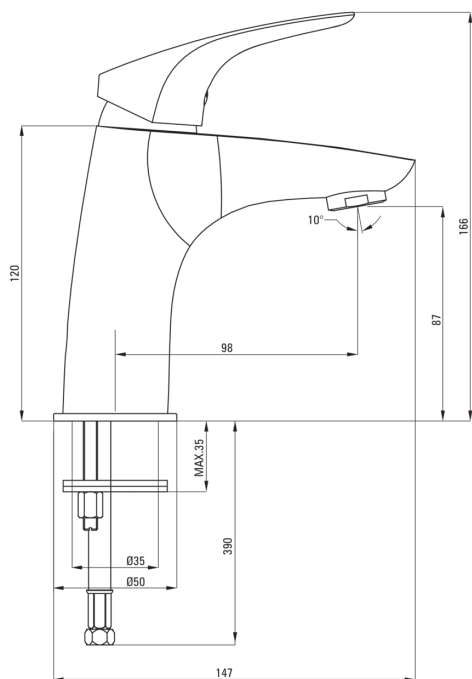

CYNIA

Baterie pentru chiuvetă

Codul produsului: BCY_020M

EAN: 5908212053829

Culoarea: cromat

Garanție [ani]: 7

Baterie

Finisaj	cromat
Material	alamă
Metoda de instalare	de sine stătător
Grupa acustică [db]	1 ($x \leq 20$)

Baterie cartuş

Dimensiunea cartuşului ceramic	35 mm
--------------------------------	-------

Pipe

Tipul pipei	fix
Raza de acțiune a pipei bateriei [mm]	98
Material	alamă

Aeratoare

Tipul aeratorului	honeycomb
Dimensiunea aeratorului	M24

Furtunuri de racordare

Lungimea [mm]	450
Filet de instalare	3/8"
Filet de conexiune	M10

Caracteristici:

- Baterie este dotată cu aerator.
- Furtunuri de racordare de 45 cm incluse
- Corpul bateriei este fabricat din alamă de cea mai bună calitate.
- Agent de curățare special, sigur pentru suprafețele curățate