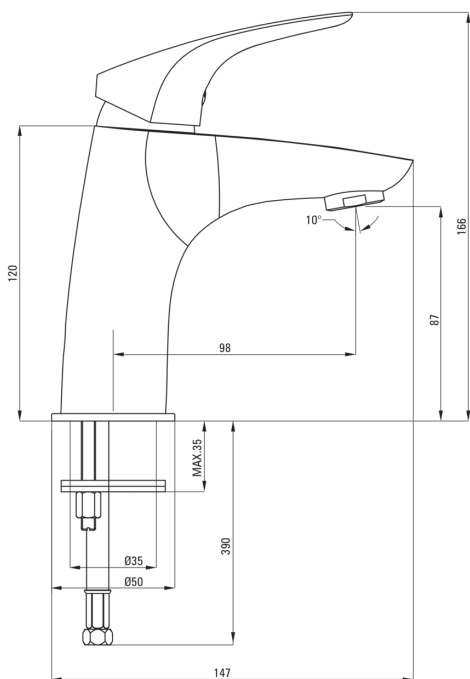

Cikkszám: BCY_020M

EAN: 5908212053829

Szín: króm

Garancia [év]: 7

Csaptelep

Kivitelezés	króm
Anyag	sárgaréz
Beszereleési mód	álló
Akusztikai osztály [db]	1 ($x \leq 20$)

Csaptelep betét

Betét mérete	35 mm
--------------	-------

Kifolyócsövek

Kifolyó típusa	fix
Csaptelep kifolyócső hatótávolsága [mm]	98
Anyag	sárgaréz

Perlátorok

Perlátor típusa	honeycomb
Perlátor mérete	M24

Csatlakozó tömlők

Hosszúság [mm]	450
Menet beszereléshez	3/8"
Csatlakozó menet	M10

Kiemelések:

- A csaptelep perlátorral van felszerelve
- 45 cm-es csatlakozó tömlők mellékelve
- A csaptelep teste a legkiválóbb minőségű sárgarézből készült
- Dedikált tisztítószer, a felületek biztonságos tisztítására