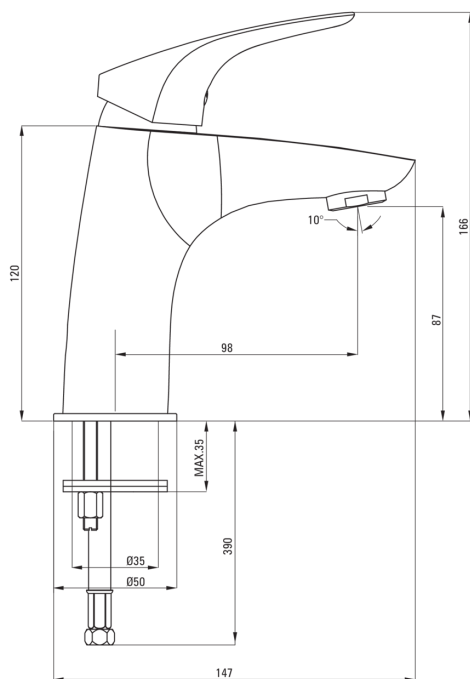

## Robinet de lavabo

Code produit: BCY\_020M

EAN: 5908212053829

Couleur: chrome

Garantie [années]: 7

### Cartouche mélangeur

Taille de la cartouche en céramique 35 mm

### Becs

Type de bec fixe

La distance de bec de robinet [mm] 98

Matériel cuivre

### Flexibles de raccordement

Longueur [mm] 450

Fil d'installation 3/8"

Fil de connexion M10