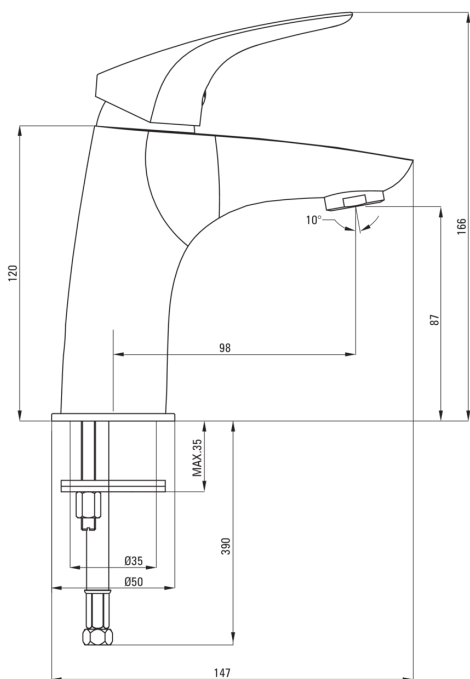

CYNIA

Waschbeckenarmatur

Artikel-Nr.: BCY_020M

EAN: 5908212053829

Farbe: Chrom

Garantie [Jahre]: 7

Armatur

Ausführung	Chrom
Material	Messing
Methode der montage	stehend
Akkustische gruppe	1 (x ≤ 20)

Kartusche

Größe der kartusche	35 mm
---------------------	-------

Ausläufe

Auslaufart	fest
Armaturausladung [mm]	98
Material	Messing

Aerator

Typ des luftsprudlers	hexagonal-
Aerator gröÙe	M24

Anschlussschläuche

Länge	450
Installationsgewinde	3/8"
Anschlussgewinde	M10

Charakteristische Merkmale:

- Armatur ist mit einem Strahlbelüfter ausgestattet
- 45 cm Anschlusschläuche im Set
- Armaturkörper ist aus hochwertigem Messing gefertigt
- Spezielles Mittel, das für die zu reinigenden Oberflächen unbedenklich ist