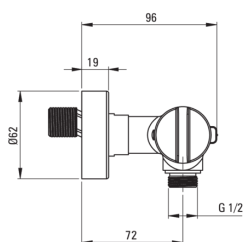

Змішувач для душі, термостатичний

Код продукту: BCH_Z4BT

EAN: 5907650815143

Колір: золотий

Гарантія: 7

Змішувач

Оздоблення	золотий
Матеріал	латунь
Тип змішувача	з двома ручками, термостатичний
Спосіб монтажу	настінний
Акустична група	II ($20 < x \leq 30$)
Зворотні клапани	Так

Картридж до змішувача

Блокування_температури	Так
------------------------	-----

Відмінна риса:

- Термостатичний картридж для точного налаштування температури води
- Корпус змішувача виготовлений з високоякісної латуні
- Тільки найкращі матеріали, якість яких ми підтверджуємо дослідженнями в лабораторії
- Блокування температури 38°C для запобігання опіків
- Ергономічні ручки дозволяють легко регулювати потік води
- Латунь найвищого ґатунку
- Поєднання функціональності з естетикою
- Посилені зворотні клапани компенсують стрибки тиску
- Засіб для очищення санітарної арматури доступний у всіх кольорах