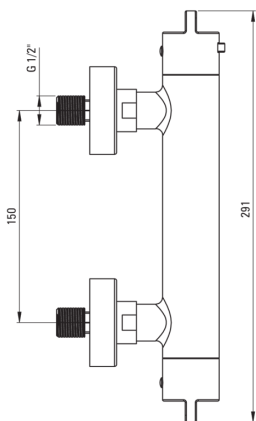

Змішувач для душі, термостатичний

Код продукту: BCH_Z4BT

EAN: 5907650815143

Колір: золотий

Гарантія: 7

Змішувач

Оздоблення	золотий
Матеріал	латунь
Тип змішувача	з двома ручками, термостатичний
Спосіб монтажу	настінний
Акустична група	II ($20 < x \leq 30$)
Зворотні клапани	Так

Картридж до змішувача

Блокування_температури	Так
------------------------	-----

Відмінна риса:

- Термостатичний картридж для точного налаштування температури води
- Корпус змішувача виготовлений з високоякісної латуні
- Тільки найкращі матеріали, якість яких ми підтверджуємо дослідженнями в лабораторії
- Блокування температури 38°C для запобігання опіків
- Ергономічні ручки дозволяють легко регулювати потік води
- Латунь найвищого ґатунку
- Поєднання функціональності з естетикою
- Посилені зворотні клапани компенсують стрибки тиску
- Засіб для очищення санітарної арматури доступний у всіх кольорах