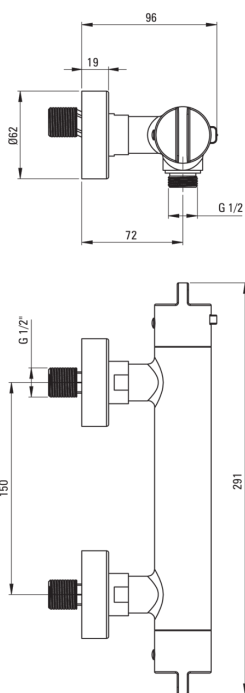

Змішувач для душі, термостатичний

Код продукту: BCH_Z4BT

EAN: 5907650815143

Колір: золотий

Гарантія: 7

Змішувач

Оздоблення	золотий
Матеріал	латунь
Тип змішувача	з двома ручками, термостатичний
Спосіб монтажу	настінний
Акустична група	II ($20 < x \leq 30$)
Зворотні клапани	Так

Картридж до змішувача

Блокування_температури	Так
------------------------	-----

Відмінна риса:

- Термостатичний картридж для точного налаштування температури води
- Корпус змішувача виготовлений з високоякісної латуні
- Тільки найкращі матеріали, якість яких ми підтверджуємо дослідженнями в лабораторії
- Блокування температури 38°C для запобігання опіків
- Ергономічні ручки дозволяють легко регулювати потік води
- Латунь найвищого ґатунку
- Поєднання функціональності з естетикою
- Посилені зворотні клапани компенсують стрибки тиску
- Засіб для очищення санітарної арматури доступний у всіх кольорах