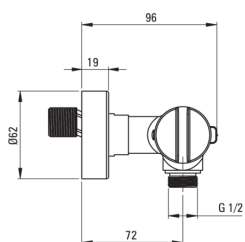

# Baterie pentru duș, cu termostat

Codul produsului: BCH\_Z4BT

EAN: 5907650815143

Culoarea: aur

Garanție [ani]: 7

## Baterie

Finisaj	aur
Material	alamă
Tipul bateriei	două mâner, cu termostat
Metoda de instalare	montare pe perete
Grupa acustică [db]	II (20 < x ≤ 30)
Supape de reținere	Da