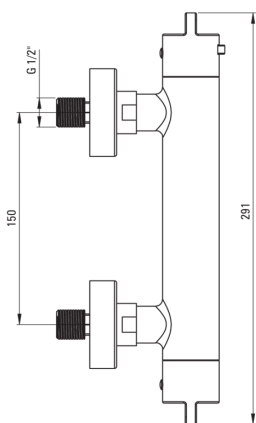

# Baterie pentru duș, cu termostat

Codul produsului: BCH\_Z4BT

EAN: 5907650815143

Culoarea: aur

Garanție [ani]: 7

## Baterie

Finisaj	aur
Material	alamă
Tipul bateriei	două mânere, cu termostat
Metoda de instalare	montare pe perete
Grupa acustică [db]	II ( $20 < x \leq 30$ )
Supape de reținere	Da

## Baterie cartuș

Blocarea temperaturii	Da
-----------------------	----