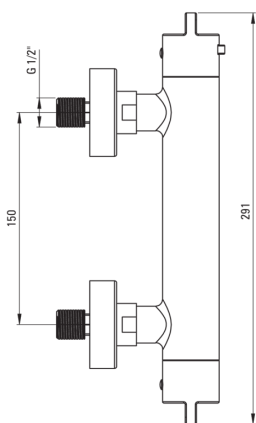

# Baterie pentru duș, cu termostat

Codul produsului: BCH\_Z4BT

EAN: 5907650815143

Culoarea: aur

Garanție [ani]: 7

## Baterie

Finisaj	aur
Material	alamă
Tipul bateriei	două mâner, cu termostat
Metoda de instalare	montare pe perete
Grupa acustică [db]	II (20 < x ≤ 30)
Supape de reținere	Da

## Baterie cartuș

Blocarea temperaturii	Da
-----------------------	----