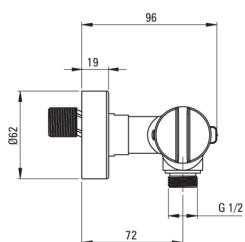

# Baterie pentru duș, cu termostat

Codul produsului: BCH\_Z4BT

EAN: 5907650815143

Culoarea: aur

Garanție [ani]: 7

## Baterie

Finisaj	aur
Material	alamă
Tipul bateriei	două mânere, cu termostat
Metoda de instalare	montare pe perete
Grupa acustică [db]	II ( $20 < x \leq 30$ )
Supape de reținere	Da