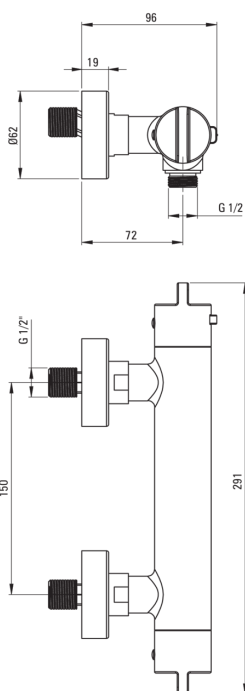

# Miscelatore Doccia, termostatico

Codice prodotto: BCH\_Z4BT

EAN: 5907650815143

Colore: oro

Garanzia [anni]: 7

## Miscelatore

Finitura	oro
Materiale	in ottone
Tipo di miscelatore	a due maniglie, termostatico
Metodo di installazione	montaggio a parete
Gruppo acustico [db]	II ( $20 < x \leq 30$ )
Valvole di non ritorno	Sì

## Caratteristiche:

- Cartuccia termostatica per un'impostazione precisa della temperatura dell'acqua
- Il corpo del miscelatore è realizzato in ottone di altissima qualità
- Solo i migliori materiali, la cui qualità è stata confermata da test di laboratorio
- Blocco della temperatura a 38°C
- Manopole ergonomiche
- Ottone di prima qualità
- Combinazione di funzionalità ed estetica
- Le valvole di non ritorno rinforzate compensano gli sbalzi di pressione