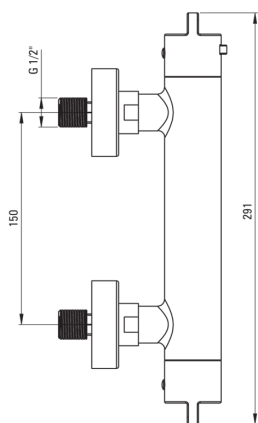

Mitigeur de douche, thermostatique

Code produit: BCH_Z4BT

EAN: 5907650815143

Couleur: d'or

Garantie [années]: 7

Mitigeur

Finition	d'or
Matériel	cuivre
Type de mitigeur	à deux poignées, thermostatique
Méthode de montage	mur
Groupe acoustique [db]	II ($20 < x \leq 30$)
Clapets anti-retour	Oui

Cartouche mélangeur

Blocage de la température	Oui
---------------------------	-----

Caractéristiques:

- Tête thermostatique pour un réglage précis de la température de l'eau
- Le corps du mitigeur est en cuivre de la plus haute qualité
- Seuls les meilleurs matériaux, dont la qualité a été confirmée par des tests en laboratoire
- Verrouillage de la température à 38°
- Les boutons ergonomiques facilitent le réglage du débit d'eau
- Laiton de qualité supérieure
- Une combinaison de fonctionnalité et d'esthétique
- Des clapets anti-retour renforcés compensent les coups de bélier
- L'offre comprend un produit de nettoyage pour les luminaires de toutes les couleurs