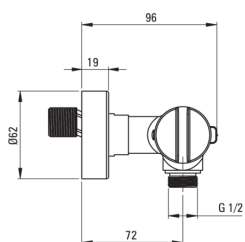

Mitigeur de douche, thermostatique

Code produit: BCH_Z4BT

EAN: 5907650815143

Couleur: d'or

Garantie [années]: 7

Mitigeur

Finition	d'or
Matériel	cuivre
Type de mitigeur	à deux poignées, thermostatique
Méthode de montage	mur
Groupe acoustique [db]	II ($20 < x \leq 30$)
Clapets anti-retour	Oui

Cartouche mélangeur

Blocage de la température	Oui
---------------------------	-----

Caractéristiques:

- Tête thermostatique pour un réglage précis de la température de l'eau
- Le corps du mitigeur est en cuivre de la plus haute qualité
- Seuls les meilleurs matériaux, dont la qualité a été confirmée par des tests en laboratoire
- Verrouillage de la température à 38°
- Les boutons ergonomiques facilitent le réglage du débit d'eau
- Laiton de qualité supérieure
- Une combinaison de fonctionnalité et d'esthétique
- Des clapets anti-retour renforcés compensent les coups de bélier
- L'offre comprend un produit de nettoyage pour les luminaires de toutes les couleurs