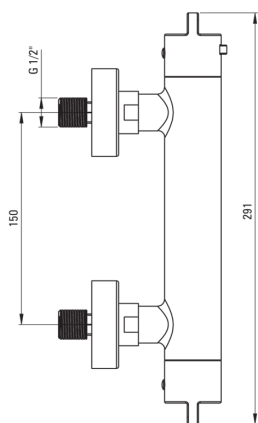

# Mezclador de la ducha, termostático

Código de producto: BCH\_Z4BT

EAN: 5907650815143

Color: oro

Garantía [años]: 7

## Mezclador

Finalizar	oro
Material	latón
Tipo de mezcladora	de dos maneras, termostático
Metodo de instalacion	montado en la pared
Grupo acústico [db]	II (20 <x ≤ 30)
Revisar válvulas	Sí

## Características:

- Cabeza termostática que permite el ajuste preciso de la temperatura del agua
- Cuerpo de batería hecho de latón de la más alta calidad
- Solo los mejores materiales cuya calidad es confirmada por la investigación en el laboratorio
- El bloqueo de temperatura de 38 ° C previene las quemaduras
- Las perillas ergonómicas facilitan la regulación del flujo de salida de agua
- Latón de clase superior
- Combinación de funcionalidad y estética
- Saltos de presión de nivel de válvulas de retorno reforzadas