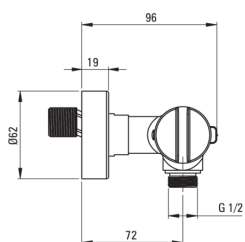

## Mezclador

Finalizar	oro
Material	latón
Tipo de mezcladora	de dos maneras, termostático
Metodo de instalacion	montado en la pared
Grupo acústico [db]	II (20 <x ≤ 30)
Revisar válvulas	Sí

## Características:

- Cabeza termostática que permite el ajuste preciso de la temperatura del agua
- Cuerpo de batería hecho de latón de la más alta calidad
- Solo los mejores materiales cuya calidad es confirmada por la investigación en el laboratorio
- El bloqueo de temperatura de 38 ° C previene las quemaduras
- Las perillas ergonómicas facilitan la regulación del flujo de salida de agua
- Latón de clase superior
- Combinación de funcionalidad y estética
- Saltos de presión de nivel de válvulas de retorno reforzadas