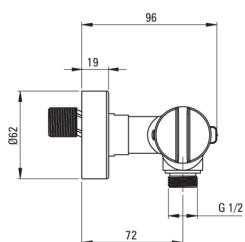

Mezclador de la ducha, termostático

Código de producto: BCH_Z4BT

EAN: 5907650815143

Color: oro

Garantía [años]: 7

Mezclador

Finalizar	oro
Material	latón
Tipo de mezcladora	de dos maneras, termostático
Metodo de instalacion	montado en la pared
Grupo acústico [db]	II (20 <x ≤ 30)
Revisar válvulas	Sí

Cartucho mezclador

Bloqueo de temperatura	Sí
------------------------	----

Características:

- Cabeza termostática que permite el ajuste preciso de la temperatura del agua
- Cuerpo de batería hecho de latón de la más alta calidad
- Solo los mejores materiales cuya calidad es confirmada por la investigación en el laboratorio
- El bloqueo de temperatura de 38 ° C previene las quemaduras
- Las perillas ergonómicas facilitan la regulación del flujo de salida de agua
- Latón de clase superior
- Combinación de funcionalidad y estética
- Saltos de presión de nivel de válvulas de retorno reforzadas