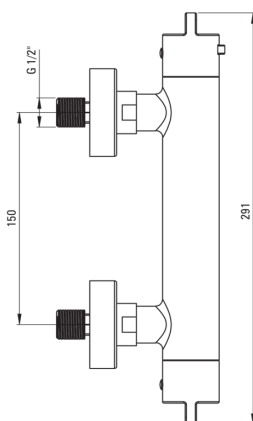

Mezclador de la ducha, termostático

Código de producto: BCH_Z4BT

EAN: 5907650815143

Color: oro

Garantía [años]: 7

Mezclador

Finalizar	oro
Material	latón
Tipo de mezcladora	de dos maneras, termostático
Metodo de instalacion	montado en la pared
Grupo acústico [db]	II (20 <x ≤ 30)
Revisar válvulas	Sí

Cartucho mezclador

Bloqueo de temperatura	Sí
------------------------	----

Características:

- Cabeza termostática que permite el ajuste preciso de la temperatura del agua
- Cuerpo de batería hecho de latón de la más alta calidad
- Solo los mejores materiales cuya calidad es confirmada por la investigación en el laboratorio
- El bloqueo de temperatura de 38 ° C previene las quemaduras
- Las perillas ergonómicas facilitan la regulación del flujo de salida de agua
- Latón de clase superior
- Combinación de funcionalidad y estética
- Saltos de presión de nivel de válvulas de retorno reforzadas