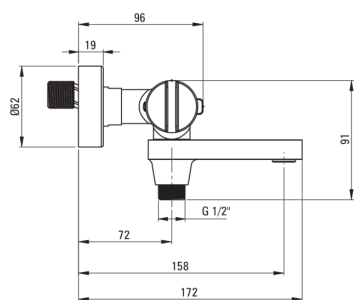

Смеситель для ванны, термостатический

Код товара: BCH_Z1BT

EAN: 5907650815112

Цвет: золотой

Гарантия [лет]: 7

Смесители

Отделка	золотой
Материал	латунь
Вид смесителя	двухрычажный, термостатический
Способ монтажа	настенный
Акустическая группа [дБ]	II (20 < x ≤ 30)
Обратные клапаны	Да

Картридж к смесителю

Блокировка температуры	Да
------------------------	----

Изливы

Вид излива	складная
Длина излива [мм]	158

Переключатель функции

Тип переключателя	слитый с носиком
-------------------	------------------

Аэраторы

Тип аэратора	ламинарный, подвижный
Размер аэратора	M24

Отличительные черты:

- Термостатический картридж для точной настройки температуры воды
- Корпус смесителя изготовлен из латуни высочайшего качества
- Только лучшие материалы, качество которых подтверждено лабораторными испытаниями
- Блокировка температуры 38°C для предотвращения ожогов
- Эргономичные ручки позволяют легко регулировать поток воды
- Высококачественная латунь
- Сочетание функциональности и эстетики
- Подвижный излив, который также является переключателем функций
- Подвижный силиконовый аэратор облегчает удаление известковых отложений
- Усиленные обратные клапаны компенсируют скачки напряжения
- Предложение включает чистящее средство для арматуры всех цветов