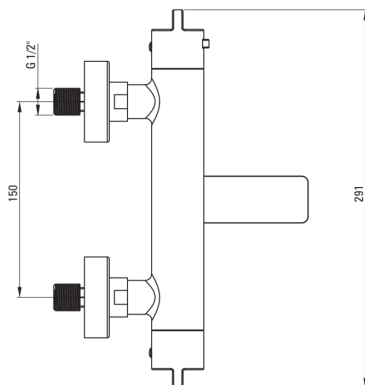

Смеситель для ванны, термостатический

Код товара: BCH_Z1BT

EAN: 5907650815112

Цвет: золотой

Гарантия [лет]: 7

Смесители

Отделка	золотой
Материал	латунь
Вид смесителя	двухрычажный, термостатический
Способ монтажа	настенный
Акустическая группа [дБ]	II (20 < x ≤ 30)
Обратные клапаны	Да

Картридж к смесителю

Блокировка температуры	Да
------------------------	----

Изливы

Вид излива	складная
Длина излива [мм]	158

Переключатель функции

Тип переключателя	слитый с носиком
-------------------	------------------

Аэраторы

Тип аэратора	ламинарный, подвижный
Размер аэратора	M24

Отличительные черты:

- Термостатический картридж для точной настройки температуры воды
- Корпус смесителя изготовлен из латуни высочайшего качества
- Только лучшие материалы, качество которых подтверждено лабораторными испытаниями
- Блокировка температуры 38°C для предотвращения ожогов
- Эргономичные ручки позволяют легко регулировать поток воды
- Высококачественная латунь
- Сочетание функциональности и эстетики
- Подвижный излив, который также является переключателем функций
- Подвижный силиконовый аэратор облегчает удаление известковых отложений
- Усиленные обратные клапаны компенсируют скачки напряжения
- Предложение включает чистящее средство для арматуры всех цветов