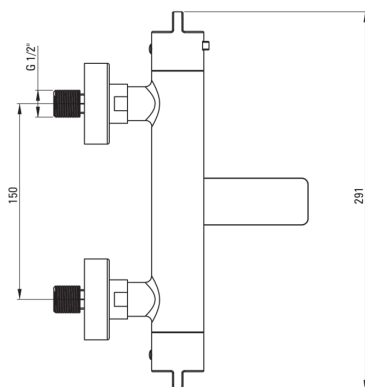

Baterie pentru cadă, cu termostat

Codul produsului: BCH_Z1BT

EAN: 5907650815112

Culoarea: aur

Garanție [ani]: 7

Baterie

Finisaj	aur
Material	alamă
Tipul bateriei	două mânere, cu termostat
Metoda de instalare	montare pe perete
Grupa acustică [db]	II (20 < x ≤ 30)
Supape de reținere	Da

Baterie cartuş

Blocarea temperaturii	Da
-----------------------	----

Pipe

Tipul pipei	pliabil
Raza de acțiune a pipei bateriei [mm]	158

Comutator funcții

Tipul comutatorului	pipă integrată
---------------------	----------------

Aeratoare

Tipul aeratorului	laminar, pivotant
Dimensiunea aeratorului	M24

Caracteristici:

- Cap cu termostat pentru reglarea cu precizie a temperaturii apei
- Corpul bateriei este fabricat din alamă de cea mai bună calitate.
- Doar cele mai bune materiale, a căror calitate a fost certificată prin teste de laborator
- Oferta include și agenți de curățare pentru toate tipurile de finisaje