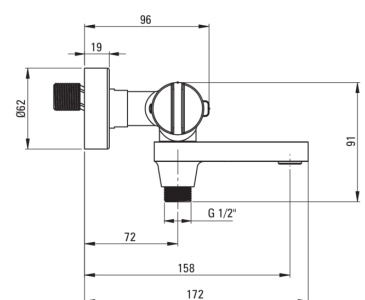

Baterie pentru cadă, cu termostat

Codul produsului: BCH_Z1BT

EAN: 5907650815112

Culoarea: aur

Garanție [ani]: 7

Baterie

Finisaj	aur
Material	alamă
Tipul bateriei	două mânere, cu termostat
Metoda de instalare	montare pe perete
Grupa acustică [db]	II (20 < x ≤ 30)
Supape de reținere	Da

Baterie cartuş

Blocarea temperaturii	Da
-----------------------	----

Pipe

Tipul pipei	pliabil
Raza de acțiune a pipei bateriei [mm]	158

Comutator funcții

Tipul comutatorului	pipă integrată
---------------------	----------------

Aeratoare

Tipul aeratorului	laminar, pivotant
Dimensiunea aeratorului	M24

Caracteristici:

- Cap cu termostat pentru reglarea cu precizie a temperaturii apei
- Corpul bateriei este fabricat din alamă de cea mai bună calitate.
- Doar cele mai bune materiale, a căror calitate a fost certificată prin teste de laborator
- Oferta include și agenți de curățare pentru toate tipurile de finisaje