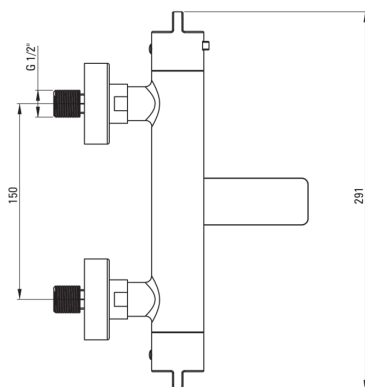

Wannenarmatur, thermostatisch

Artikel-Nr.: BCH_Z1BT

EAN: 5907650815112

Farbe: Gold

Garantie [Jahre]: 7

Armatur

Ausführung	Gold
Material	Messing
Art der armatur	Zweigriff, thermostatisch
Methode der montage	Wand-
Akkustische gruppe	II
Rückventil	Ja

Kartusche

Temperatursperre	Ja
------------------	----

Ausläufe

Auslaufart	klappbar
Armaturausladung [mm]	158

Funktionen-umschalter

Typ des umschalters	mit Ablauf integriert
---------------------	-----------------------

Aerator

Typ des luftsprudlers	laminar, beweglich
Aerator gröÙe	M24

Charakteristische Merkmale:

- Thermostatische Kartusche zur präzisen Einstellung der Wassertemperatur
- Armaturkörper ist aus hochwertigem Messing gefertigt
- Nur die besten Materialien, deren Qualität durch Laboruntersuchungen bestätigt wird
- 38°C Temperatursperre zum Schutz vor Verbrühungen
- Ergonomische Knöpfe erleichtern die Einstellung des Wasserflusses
- Hochwertiges Messing
- Verbindung von Funktionalität und Ästhetik
- Beweglicher Auslauf, der gleichzeitig als Funktionsschalter dient
- Beweglicher Silikonbelüfter erleichtert das Entfernen von Kalkablagerungen
- Verstärkte Rückschlagventile kompensieren Druckschwankungen
- Im Angebot Präparat zum Reinigen von Armaturen in allen Ausführungen