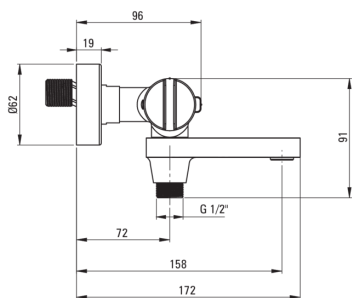

Wannenarmatur, thermostatisch

Artikel-Nr.: BCH_Z1BT

EAN: 5907650815112

Farbe: Gold

Garantie [Jahre]: 7

Armatur

Ausführung	Gold
Material	Messing
Art der armatur	Zweigriff, thermostatisch
Methode der montage	Wand-
Akkustische gruppe	II
Rückventil	Ja

Kartusche

Temperatursperre	Ja
------------------	----

Ausläufe

Auslaufart	klappbar
Armaturausladung [mm]	158

Funktionen-umschalter

Typ des umschalters	mit Ablauf integriert
---------------------	-----------------------

Aerator

Typ des luftsprudlers	laminar, beweglich
Aerator gröÙe	M24

Charakteristische Merkmale:

- Thermostatische Kartusche zur präzisen Einstellung der Wassertemperatur
- Armaturkörper ist aus hochwertigem Messing gefertigt
- Nur die besten Materialien, deren Qualität durch Laboruntersuchungen bestätigt wird
- 38°C Temperatursperre zum Schutz vor Verbrühungen
- Ergonomische Knöpfe erleichtern die Einstellung des Wasserflusses
- Hochwertiges Messing
- Verbindung von Funktionalität und Ästhetik
- Beweglicher Auslauf, der gleichzeitig als Funktionsschalter dient
- Beweglicher Silikonbelüfter erleichtert das Entfernen von Kalkablagerungen
- Verstärkte Rückschlagventile kompensieren Druckschwankungen
- Im Angebot Präparat zum Reinigen von Armaturen in allen Ausführungen