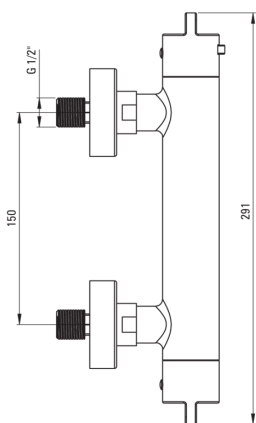

# Смеситель для душа, термостатический

Код товара: BCH\_R4BT

EAN: 5907650836551

Цвет: брашированное золото

Гарантия [лет]: 7

## Смесители

Отделка	золотой
Материал	латунь
Вид смесителя	двухрычажный, термостатический
Способ монтажа	настенный
Акустическая группа [дБ]	II ( $20 < x \leq 30$ )
Обратные клапаны	Да