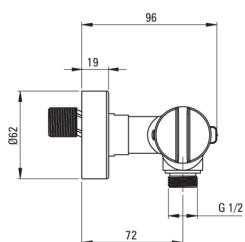

# Смеситель для душа, термостатический

Код товара: BCH\_R4BT

EAN: 5907650836551

Цвет: брашированное золото

Гарантия [лет]: 7

## Смесители

Отделка	золотой
Материал	латунь
Вид смесителя	двухрычажный, термостатический
Способ монтажа	настенный
Акустическая группа [дБ]	II ( $20 < x \leq 30$ )
Обратные клапаны	Да