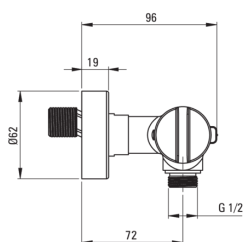

Miscelatore Doccia, termostatico

Codice prodotto: BCH_R4BT

EAN: 5907650836551

Colore: oro spazzolato

Garanzia [anni]: 7

Miscelatore

Finitura	oro
Materiale	in ottone
Tipo di miscelatore	a due maniglie, termostatico
Metodo di installazione	montaggio a parete
Gruppo acustico [db]	II (20 < x ≤ 30)
Valvole di non ritorno	Sì

Caratteristiche:

- Combinazione di funzionalità ed estetica
- Ottone di prima qualità
- Manopole ergonomiche
- Le valvole di non ritorno rinforzate compensano gli sbalzi di pressione
- Blocco della temperatura a 38°C
- Solo i migliori materiali, la cui qualità è stata confermata da test di laboratorio