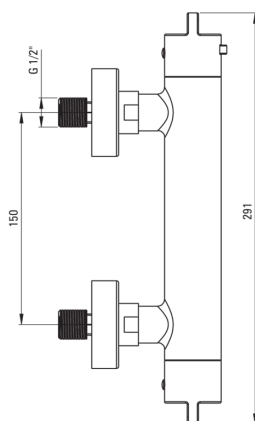

Miscelatore Doccia, termostatico

Codice prodotto: BCH_R4BT

EAN: 5907650836551

Colore: oro spazzolato

Garanzia [anni]: 7

Miscelatore

Finitura	oro
Materiale	in ottone
Tipo di miscelatore	a due maniglie, termostatico
Metodo di installazione	montaggio a parete
Gruppo acustico [db]	II (20 < x ≤ 30)
Valvole di non ritorno	Sì

Caratteristiche:

- Combinazione di funzionalità ed estetica
- Ottone di prima qualità
- Manopole ergonomiche
- Le valvole di non ritorno rinforzate compensano gli sbalzi di pressione
- Blocco della temperatura a 38°C
- Solo i migliori materiali, la cui qualità è stata confermata da test di laboratorio