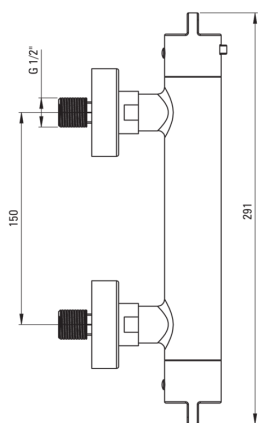

Miscelatore Doccia, termostatico

Codice prodotto: BCH_R4BT

EAN: 5907650836551

Colore: oro spazzolato

Garanzia [anni]: 7

Miscelatore

Finitura	oro
Materiale	in ottone
Tipo di miscelatore	a due maniglie, termostatico
Metodo di installazione	montaggio a parete
Gruppo acustico [db]	II (20 < x ≤ 30)
Valvole di non ritorno	Sì

Caratteristiche:

- Combinazione di funzionalità ed estetica
- Ottone di prima qualità
- Manopole ergonomiche
- Le valvole di non ritorno rinforzate compensano gli sbalzi di pressione
- Blocco della temperatura a 38°C
- Solo i migliori materiali, la cui qualità è stata confermata da test di laboratorio