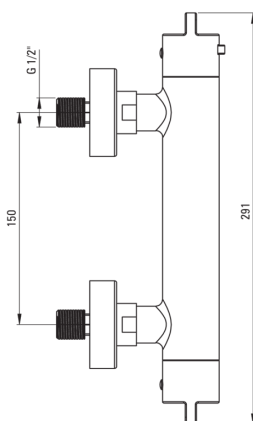

Mitigeur de douche, thermostatique

Code produit: BCH_R4BT

EAN: 5907650836551

Couleur: or brossé

Garantie [années]: 7

Mitigeur

Finition	d'or
Matériel	cuivre
Type de mitigeur	à deux poignées, thermostatique
Méthode de montage	mur
Groupe acoustique [db]	II (20 < x ≤ 30)
Clapets anti-retour	Oui

Caractéristiques:

- Une combinaison de fonctionnalité et d'esthétique
- Laiton de qualité supérieure
- Les boutons ergonomiques facilitent le réglage du débit d'eau
- Des clapets anti-retour renforcés compensent les coups de bélier
- Verrouillage de la température à 38°
- Revêtement or brossé innovant et facile à entretenir
- Seuls les meilleurs matériaux, dont la qualité a été confirmée par des tests en laboratoire
- L'offre comprend un produit de nettoyage pour les luminaires de toutes les couleurs