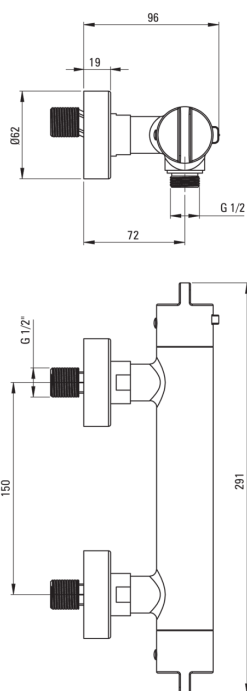

# Mitigeur de douche, thermostatique

Code produit: BCH\_R4BT

EAN: 5907650836551

Couleur: or brossé

Garantie [années]: 7

## Mitigeur

Finition	d'or
Matériel	cuivre
Type de mitigeur	à deux poignées, thermostatique
Méthode de montage	mur
Groupe acoustique [db]	II (20 < x ≤ 30)
Clapets anti-retour	Oui