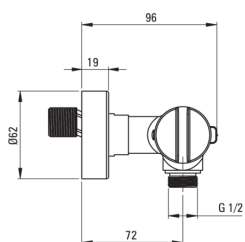

Mitigeur de douche, thermostatique

Code produit: BCH_R4BT

EAN: 5907650836551

Couleur: or brossé

Garantie [années]: 7

Mitigeur

Finition	d'or
Matériel	cuivre
Type de mitigeur	à deux poignées, thermostatique
Méthode de montage	mur
Groupe acoustique [db]	II (20 < x ≤ 30)
Clapets anti-retour	Oui