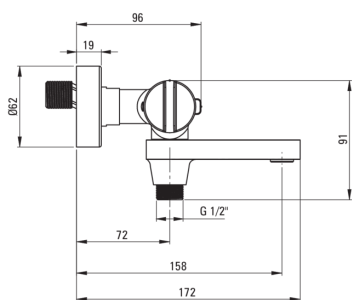

Змішувач для ванни, термостатичний

Код продукту: BCH_R1BT

EAN: 5907650836605

Колір: брашоване золото

Гарантія: 7

Змішувач

Оздоблення	брашоване золото
Матеріал	латунь
Тип змішувача	з двома ручками, термостатичний
Спосіб монтажу	настінний
Акустична група	II ($20 < x \leq 30$)
Зворотні клапани	Так

Картридж до змішувача

Блокування_температури	Так
------------------------	-----

Носики

Вид носика	рухомий
Діапазон виліву змішувача [мм]	153

Перемикач функції

Тип перемикача	інтегрований з носиком
----------------	------------------------