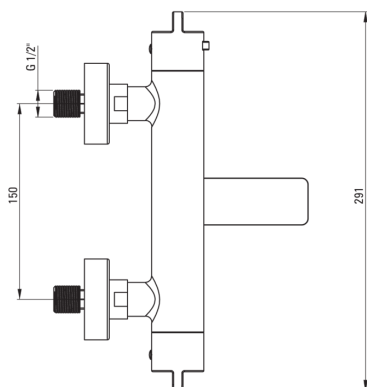

Змішувач для ванни, термостатичний

Код продукту: BCH_R1BT

EAN: 5907650836605

Колір: брашоване золото

Гарантія: 7

Змішувач

Оздоблення	брашоване золото
Матеріал	латунь
Тип змішувача	з двома ручками, термостатичний
Спосіб монтажу	настінний
Акустична група	II ($20 < x \leq 30$)
Зворотні клапани	Так

Картридж до змішувача

Блокування_температури	Так
------------------------	-----

Носики

Вид носика	рухомий
Діапазон виліву змішувача [мм]	153

Перемикач функції

Тип перемикача	інтегрований з носиком
----------------	------------------------