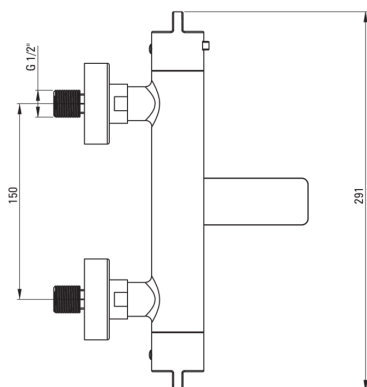

Смеситель для ванны, термостатический

Код товара: BCH_R1BT
EAN: 5907650836605
Цвет: брашированное золото
Гарантия [лет]: 7

Смесители

Отделка	брашированное золото
Материал	латунь
Вид смесителя	двухрычажный, термостатический
Способ монтажа	настенный
Акустическая группа [дБ]	II (20 < x ≤ 30)
Обратные клапаны	Да

Картридж к смесителю

Блокировка температуры	Да
------------------------	----

Изливы

Вид излива	складная
Длина излива [мм]	153

Переключатель функции

Тип переключателя	слитый с носиком
-------------------	------------------