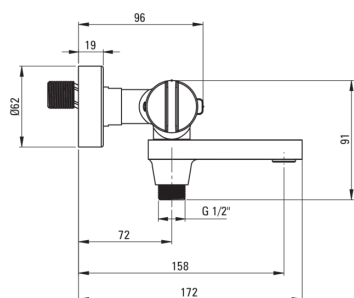

Смеситель для ванны, термостатический

Код товара: BCH_R1BT
EAN: 5907650836605
Цвет: брашированное золото
Гарантия [лет]: 7

Смесители

Отделка	брашированное золото
Материал	латунь
Вид смесителя	двухрычажный, термостатический
Способ монтажа	настенный
Акустическая группа [дБ]	II (20 < x ≤ 30)
Обратные клапаны	Да

Картридж к смесителю

Блокировка температуры	Да
------------------------	----

Изливы

Вид излива	складная
Длина излива [мм]	153

Переключатель функции

Тип переключателя	слитый с носиком
-------------------	------------------