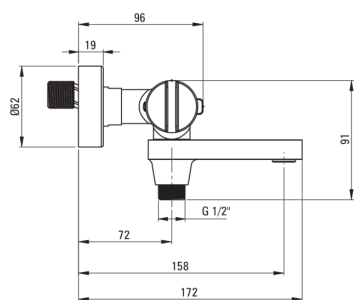

Miscelatore Vasca, termostatico

Codice prodotto: BCH_R1BT

EAN: 5907650836605

Colore: oro spazzolato

Garanzia [anni]: 7

Miscelatore

Finitura	oro spazzolato
Materiale	in ottone
Tipo di miscelatore	a due maniglie, termostatico
Metodo di installazione	montaggio a parete
Gruppo acustico [db]	II (20 < x ≤ 30)
Valvole di non ritorno	Sì

Cartuccia per miscelatore

Blocco della temperatura	Sì
--------------------------	----

Beccucci

Tipo a beccuccio	pieghevole
Gamma delle bocchette di miscelazione [mm]	153

Interruttore di funzione

Tipo di interruttore	beccuccio integrato
----------------------	---------------------

Aeratori

Tipo di aeratore	laminare, girevole
Dimensioni dell'aeratore	M24

Caratteristiche:

- Combinazione di funzionalità ed estetica
- Ottone di prima qualità
- Manopole ergonomiche
- Le valvole di non ritorno rinforzate compensano gli sbalzi di pressione
- Blocco della temperatura a 38°C
- Una bocca mobile che è anche un interruttore di funzione
- Aeratore mobile in silicone
- Solo i migliori materiali, la cui qualità è stata confermata da test di laboratorio