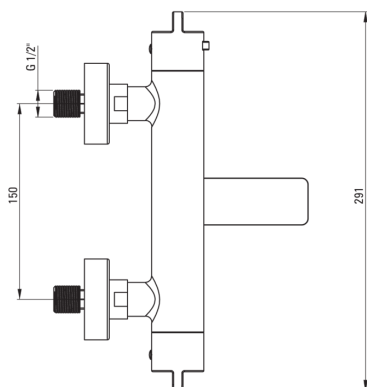

Miscelatore Vasca, termostatico

Codice prodotto: BCH_R1BT

EAN: 5907650836605

Colore: oro spazzolato

Garanzia [anni]: 7

Miscelatore

Finitura	oro spazzolato
Materiale	in ottone
Tipo di miscelatore	a due maniglie, termostatico
Metodo di installazione	montaggio a parete
Gruppo acustico [db]	II (20 < x ≤ 30)
Valvole di non ritorno	Sì

Cartuccia per miscelatore

Blocco della temperatura	Sì
--------------------------	----

Beccucci

Tipo a beccuccio	pieghevole
Gamma delle bocchette di miscelazione [mm]	153

Interruttore di funzione

Tipo di interruttore	beccuccio integrato
----------------------	---------------------

Aeratori

Tipo di aeratore	laminare, girevole
Dimensioni dell'aeratore	M24

Caratteristiche:

- Combinazione di funzionalità ed estetica
- Ottone di prima qualità
- Manopole ergonomiche
- Le valvole di non ritorno rinforzate compensano gli sbalzi di pressione
- Blocco della temperatura a 38°C
- Una bocca mobile che è anche un interruttore di funzione
- Aeratore mobile in silicone
- Solo i migliori materiali, la cui qualità è stata confermata da test di laboratorio