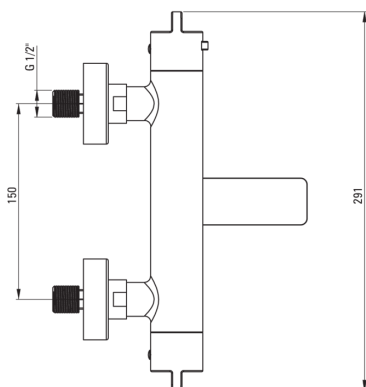

Wannenarmatur, thermostatisch

Artikel-Nr.: BCH_R1BT
EAN: 5907650836605
Farbe: gebürstetes Gold
Garantie [Jahre]: 7

Armatur

Ausführung	gebürstetes Gold
Material	Messing
Art der armatur	Zweigriff, thermostatisch
Methode der montage	Wand-
Akkustische gruppe	II
Rückventil	Ja

Kartusche

Temperatursperre	Ja
------------------	----

Ausläufe

Auslaufart	klappbar
Armaturausladung [mm]	153

Funktionen-umschalter

Typ des umschalters	mit Ablauf integriert
---------------------	-----------------------

Aerator

Typ des luftsprudlers	laminar, beweglich
Aerator gröÙe	M24

Charakteristische Merkmale:

- Verbindung von Funktionalität und Ästhetik
- Hochwertiges Messing
- Ergonomische Knöpfe erleichtern die Einstellung des Wasserflusses
- Verstärkte Rückschlagventile kompensieren Druckschwankungen
- 38°C Temperatursperre zum Schutz vor Verbrühungen
- Beweglicher Auslauf, der gleichzeitig als Funktionsschalter dient
- Beweglicher Silikonbelüfter erleichtert das Entfernen von Kalkablagerungen
- Innovative und pflegeleichte Beschichtung - gebürstetes Gold
- Nur die besten Materialien, deren Qualität durch Laboruntersuchungen bestätigt wird
- Im Angebot Präparat zum Reinigen von Armaturen in allen Ausführungen