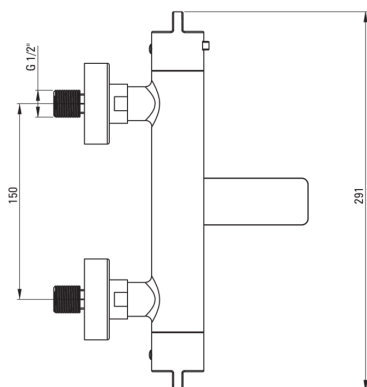

Wannenarmatur, thermostatisch

Artikel-Nr.: BCH_R1BT
EAN: 5907650836605
Farbe: gebürstetes Gold
Garantie [Jahre]: 7

Armatur

Ausführung	gebürstetes Gold
Material	Messing
Art der armatur	Zweigriff, thermostatisch
Methode der montage	Wand-
Akkustische gruppe	II
Rückventil	Ja

Kartusche

Temperatursperre	Ja
------------------	----

Ausläufe

Auslaufart	klappbar
Armaturausladung [mm]	153

Funktionen-umschalter

Typ des umschalters	mit Ablauf integriert
---------------------	-----------------------

Aerator

Typ des luftsprudlers	laminar, beweglich
Aerator gröÙe	M24

Charakteristische Merkmale:

- Verbindung von Funktionalität und Ästhetik
- Hochwertiges Messing
- Ergonomische Knöpfe erleichtern die Einstellung des Wasserflusses
- Verstärkte Rückschlagventile kompensieren Druckschwankungen
- 38°C Temperatursperre zum Schutz vor Verbrühungen
- Beweglicher Auslauf, der gleichzeitig als Funktionsschalter dient
- Beweglicher Silikonbelüfter erleichtert das Entfernen von Kalkablagerungen
- Innovative und pflegeleichte Beschichtung - gebürstetes Gold
- Nur die besten Materialien, deren Qualität durch Laboruntersuchungen bestätigt wird
- Im Angebot Präparat zum Reinigen von Armaturen in allen Ausführungen