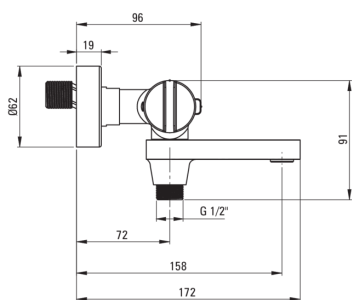

Wannenarmatur, thermostatisch

Artikel-Nr.: BCH_R1BT
EAN: 5907650836605
Farbe: gebürstetes Gold
Garantie [Jahre]: 7

Armatur

Ausführung	gebürstetes Gold
Material	Messing
Art der armatur	Zweigriff, thermostatisch
Methode der montage	Wand-
Akkustische gruppe	II
Rückventil	Ja

Kartusche

Temperatursperre	Ja
------------------	----

Ausläufe

Auslaufart	klappbar
Armaturausladung [mm]	153

Funktionen-umschalter

Typ des umschalters	mit Ablauf integriert
---------------------	-----------------------