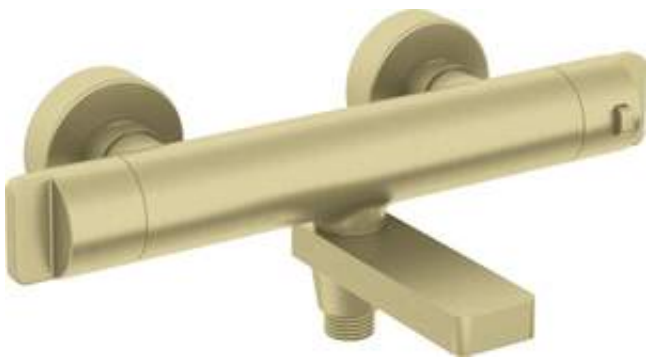

Wannenarmatur, thermostatisch

Artikel-Nr.: BCH_R1BT
EAN: 5907650836605
Farbe: gebürstetes Gold
Garantie [Jahre]: 7

Armatur

Ausführung	gebürstetes Gold
Material	Messing
Art der armatur	Zweigriff, thermostatisch
Methode der montage	Wand-
Akkustische gruppe	II
Rückventil	Ja

Kartusche

Temperatursperre	Ja
------------------	----

Ausläufe

Auslaufart	klappbar
Armaturausladung [mm]	153

Funktionen-umschalter

Typ des umschalters	mit Ablauf integriert
---------------------	-----------------------

Aerator

Typ des luftsprudlers	laminar, beweglich
Aerator gröÙe	M24

Charakteristische Merkmale:

- Verbindung von Funktionalität und Ästhetik
- Hochwertiges Messing
- Ergonomische Knöpfe erleichtern die Einstellung des Wasserflusses
- Verstärkte Rückschlagventile kompensieren Druckschwankungen
- 38°C Temperatursperre zum Schutz vor Verbrühungen
- Beweglicher Auslauf, der gleichzeitig als Funktionsschalter dient
- Beweglicher Silikonbelüfter erleichtert das Entfernen von Kalkablagerungen
- Innovative und pflegeleichte Beschichtung - gebürstetes Gold
- Nur die besten Materialien, deren Qualität durch Laboruntersuchungen bestätigt wird
- Im Angebot Präparat zum Reinigen von Armaturen in allen Ausführungen