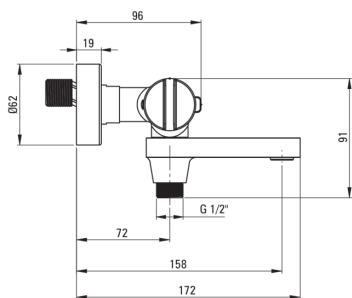

Wannenarmatur, thermostatisch

Artikel-Nr.: BCH_R1BT
EAN: 5907650836605
Farbe: gebürstetes Gold
Garantie [Jahre]: 7

Armatur

Ausführung	gebürstetes Gold
Material	Messing
Art der armatur	Zweigriff, thermostatisch
Methode der montage	Wand-
Akkustische gruppe	II
Rückventil	Ja

Kartusche

Temperatursperre	Ja
------------------	----

Ausläufe

Auslaufart	klappbar
Armaturausladung [mm]	153

Funktionen-umschalter

Typ des umschalters	mit Ablauf integriert
---------------------	-----------------------